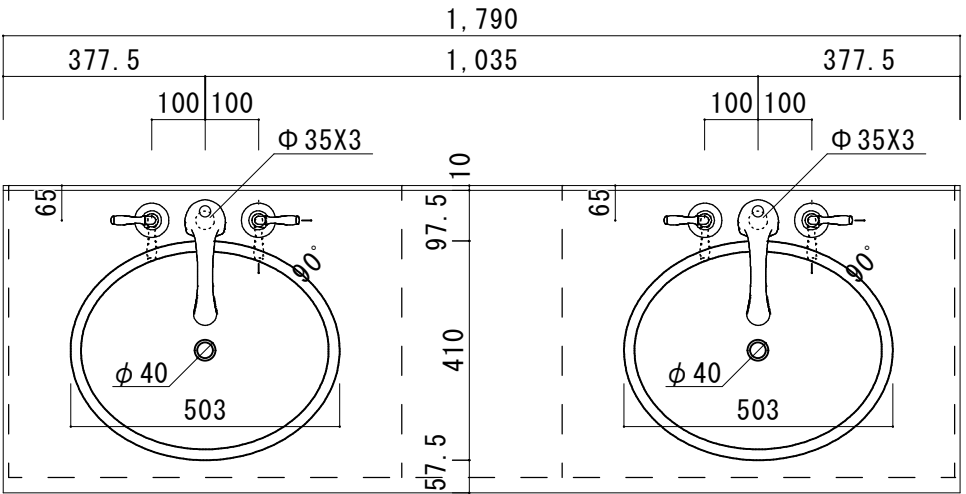

アクリル人工大理石カウンター仕様

カウンターサイズ	W1790 (2ボウル)
カウンター材種	アクリル人大カウンター
キャビネット	ホワイト塗装orトリュフ塗装
ボウル	ラウンド洗面ボウル
水栓 セット	KOHLER K-394-4-〇〇
排水 トラップ	ホップアップドレイン + Sトラップ (KL床排水)
キャビネット ツマミ	別途選択
備考