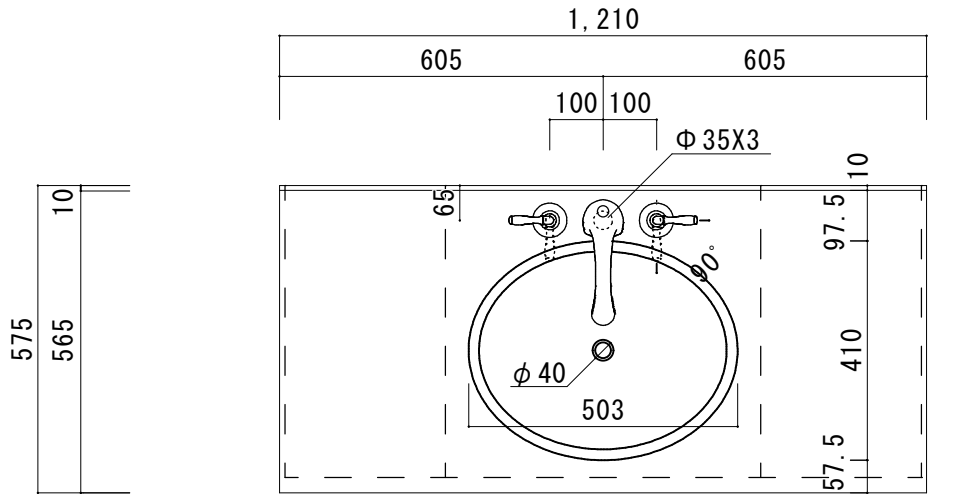

アクリル人工大理石カウンター仕様

カウンターサイズ	W1210
カウンター材種	アクリル人大カウンター
キャビネット	ホワイト塗装orトリュフ塗装
ボウル	ラウンド洗面ボウル
水栓 セット	KOHLER K-394-4-〇〇
排水 トラップ	ホップアップドレイン + Sトラップ (KL床排水)
キャビネット ツマミ	別途選択
備 考	

HOWDY

DATE	2024.02.01	UPDATE		PROJECT	
DRAWER	A				

TITLE
ハウディー洗面詳細図 W1210

SCALE
A3 1:10

No. S6
R8AWS-1210