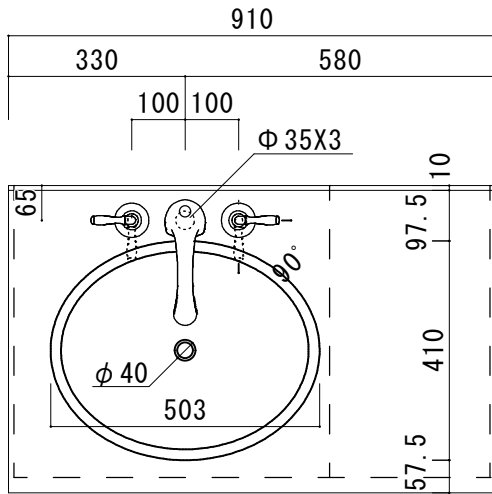

### アクリル人工大理石カウンター仕様

カウンターサイズ	W755
カウンター材種	アクリル人大カウンター
キャビネット	ホワイト塗装orトリュフ塗装
ボウル	ラウンド洗面ボウル
水栓セット	KOHLER K-394-4-〇〇
排水トラップ	ホップアップドレイン + Sトラップ (KL床排水)
キャビネットツマミ	別途選択
備考	

### アクリル人工大理石断面図

HOWDY

DATE 2024.02.01  
DRAWER A

UPDATE

PROJECT

TITLE  
ハウディー洗面詳細図 W755

SCALE  
A3 1:10

No. S1  
R8AWS-755

### アクリル人工大理石カウンター仕様

カウンターサイズ	W910L
カウンター材種	アクリル人大カウンター
キャビネット	ホワイト塗装orトリュフ塗装
ボウル	ラウンド洗面ボウル
水栓セット	KOHLER K-394-4-〇〇
排水トラップ	ホップアップドレイン + Sトラップ (KL床排水)
キャビネットツマミ	別途選択
備考	