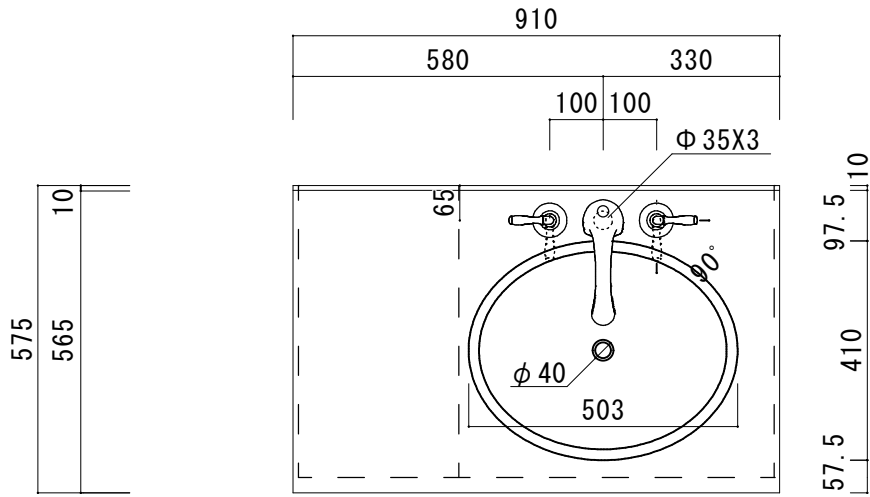

アクリル人工大理石カウンター仕様

カウンターサイズ	W910R
カウンター材種	アクリル人大カウンター
キャビネット	ホワイト塗装orトリュフ塗装
ボウル	ラウンド洗面ボウル
水栓 セット	KOHLER K-394-4-〇〇
排水 トラップ	ホップアップドレイン + Sトラップ (KL床排水)
キャビネット ツマミ	別途選択
備 考	

アクリル人工大理石断面図