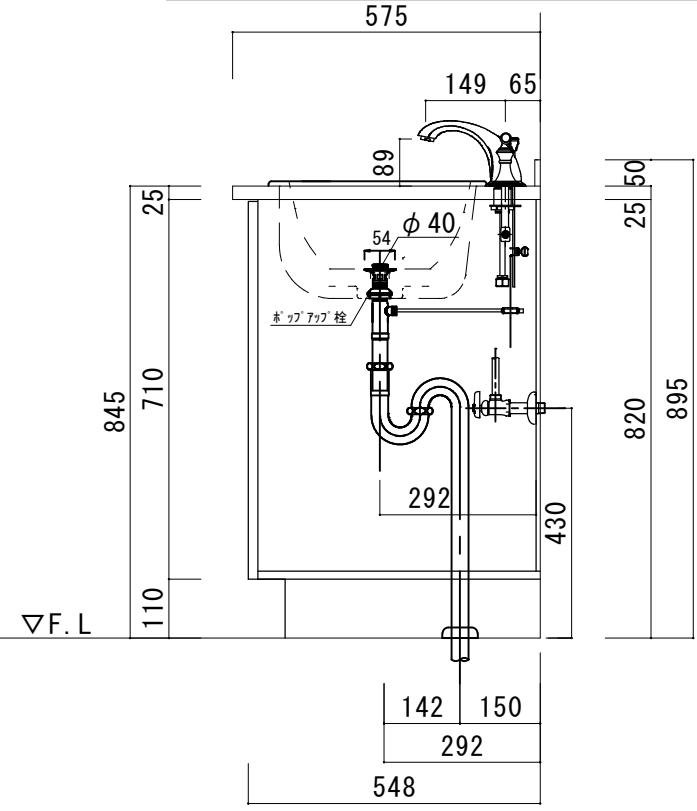

アクリル人工大理石カウンター仕様

カウンターサイズ	W910R
カウンター材種	アクリル人大カウンター
キャビネット	ホワイト塗装orトリュフ塗装
ボウル	ラウンド洗面ボウル
水栓 セット	KOHLER K-394-4-〇〇
排水 トラップ	ホップアップドレイン + Sトラップ (KL床排水)
キャビネット ツマミ	別途選択
備 考	

アクリル人工大理石断面図