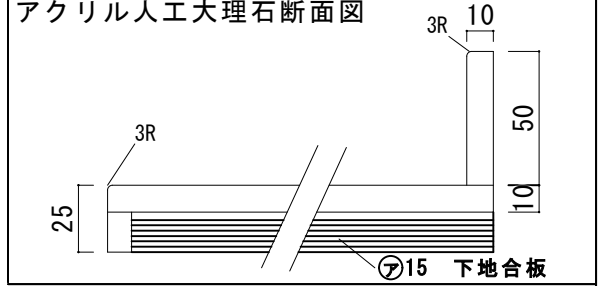

アクリル人工大理石カウンター仕様

カウンターサイズ	W1250 (Wall to wallタイプ)
カウンター材種	アクリル人大カウンター
キャビネット	ホワイト塗装orトリュフ塗装
ボウル	ラウンド洗面ボウル
水栓 セット	KOHLER K-394-4-〇〇
排水 トラップ	ホップアップドレイン + Sトラップ (KL床排水)
キャビネット ツマミ	別途選択
備考