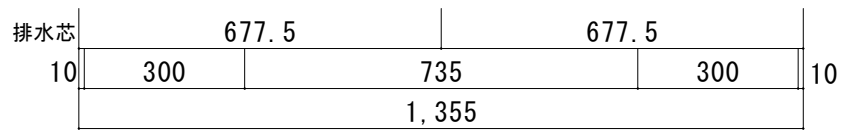

アクリル人工大理石カウンター仕様

カウンターサイズ	W1355
カウンター材種	アクリル人大カウンター
キャビネット	ホワイト塗装orトリュフ塗装
ボウル	ラウンド洗面ボウル
水栓 セット	KOHLER K-394-4-〇〇
排水 トラップ	ホップアップドレイン + Sトラップ (KL床排水)
キャビネット ツマミ	別途選択
備 考