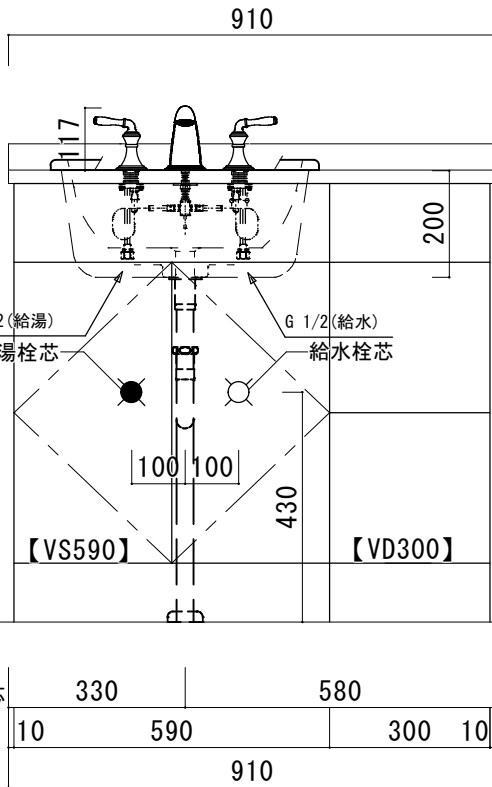

### アクリル人工大理石カウンター仕様

カウンターサイズ	W755
カウンター材種	アクリル人大カウンター
キャビネット	ホワイト塗装orトリュフ塗装
ボウル	ラウンド洗面ボウル
水栓セット	KOHLER K-394-4-〇〇
排水トラップ	ホップアップドレイン + Sトラップ (KL床排水)
キャビネットツマミ	別途選択
備考	

### アクリル人工大理石断面図

HOWDY

DATE 2024.02.01  
DRAWER A

UPDATE

PROJECT

TITLE  
ハウディー洗面詳細図 W755

SCALE  
A3 1:10

No. S1  
R8AWS-755

### アクリル人工大理石カウンター仕様

カウンターサイズ	W910L
カウンター材種	アクリル人大カウンター
キャビネット	ホワイト塗装orトリュフ塗装
ボウル	ラウンド洗面ボウル
水栓セット	KOHLER K-394-4-〇〇
排水トラップ	ホップアップドレイン + Sトラップ (KL床排水)
キャビネットツマミ	別途選択
備考	