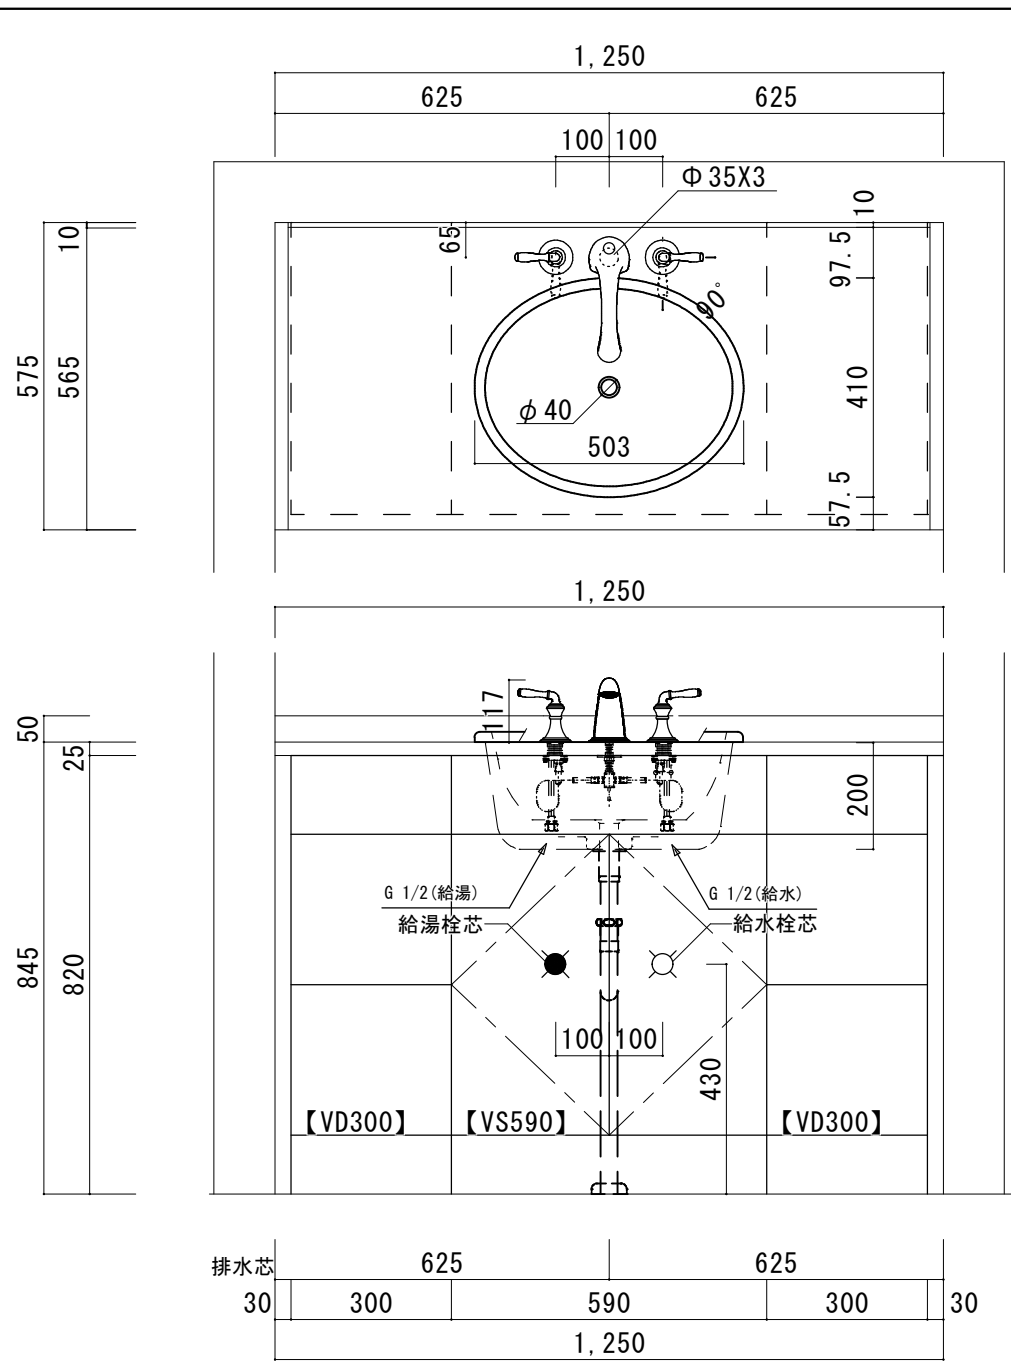

### アクリル人工大理石カウンター仕様

カウンターサイズ	W910L
カウンター材種	アクリル人大カウンター
キャビネット	ホワイト塗装orトリュフ塗装
ボウル	ラウンド洗面ボウル
水栓セット	KOHLER K-394-4-〇〇
排水トラップ	ホップアップドレイン + Sトラップ (KL床排水)
キャビネットツマミ	別途選択
備考	

### アクリル人工大理石断面図

### アクリル人工大理石カウンター仕様

カウンターサイズ	W1210
カウンター材種	アクリル人大カウンター
キャビネット	ホワイト塗装orトリュフ塗装
ボウル	ラウンド洗面ボウル
水栓 セット	KOHLER K-394-4-〇〇
排水 トラップ	ホップアップドレイン + Sトラップ (KL床排水)
キャビネット ツマミ	別途選択
備 考	

HOWDY

DATE	2024.02.01	UPDATE		PROJECT	
DRAWER	A				

TITLE  
ハウディー洗面詳細図 W1210

SCALE  
A3 1:10

No. S6  
R8AWS-1210