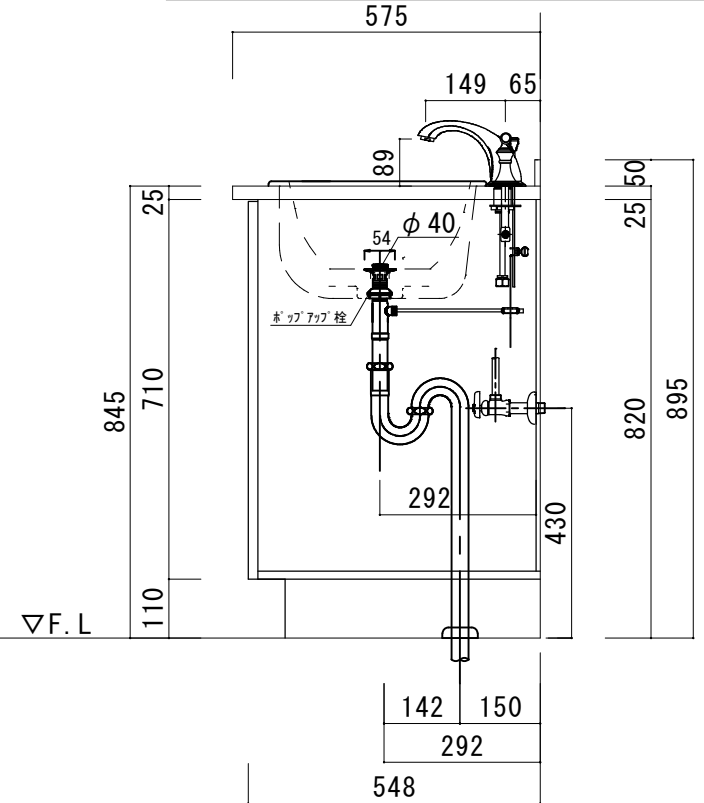

アクリル人工大理石カウンター仕様

カウンターサイズ	W755
カウンター材種	アクリル人大カウンター
キャビネット	ホワイト塗装orトリュフ塗装
ボウル	ラウンド洗面ボウル
水栓セット	KOHLER K-394-4-〇〇
排水トラップ	ホップアップドレイン + Sトラップ (KL床排水)
キャビネットツマミ	別途選択
備考	

アクリル人工大理石断面図

HOWDY

DATE 2024.02.01
DRAWER A

UPDATE

PROJECT

TITLE
ハウディー洗面詳細図 W755

SCALE
A3 1:10

No. S1
R8AWS-755