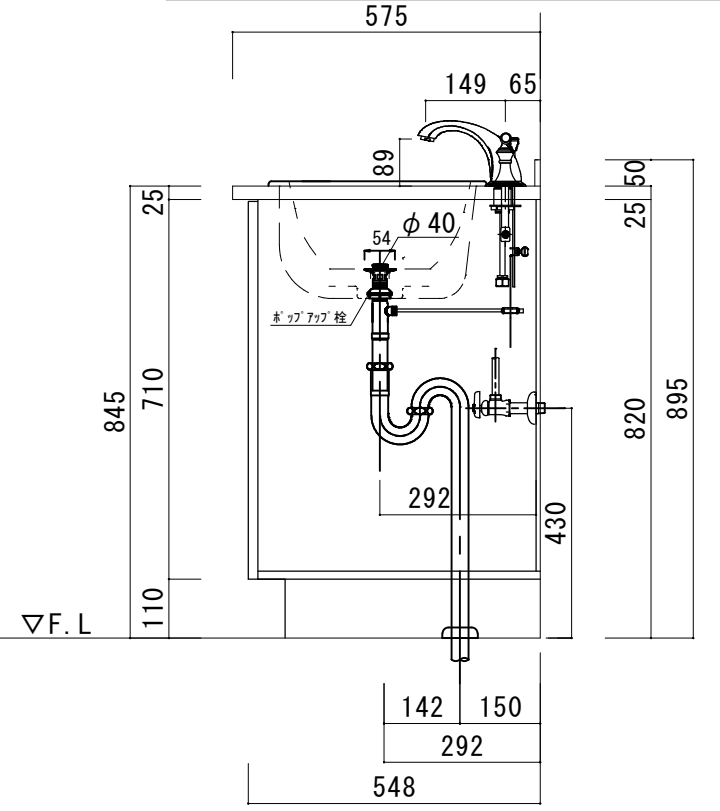

アクリル人工大理石カウンター仕様

カウンターサイズ	W1355
カウンター材種	アクリル人大カウンター
キャビネット	ホワイト塗装orトリュフ塗装
ボウル	ラウンド洗面ボウル
水栓 セット	KOHLER K-394-4-〇〇
排水 トラップ	ホップアップドレイン + Sトラップ (KL床排水)
キャビネット ツマミ	別途選択
備 考