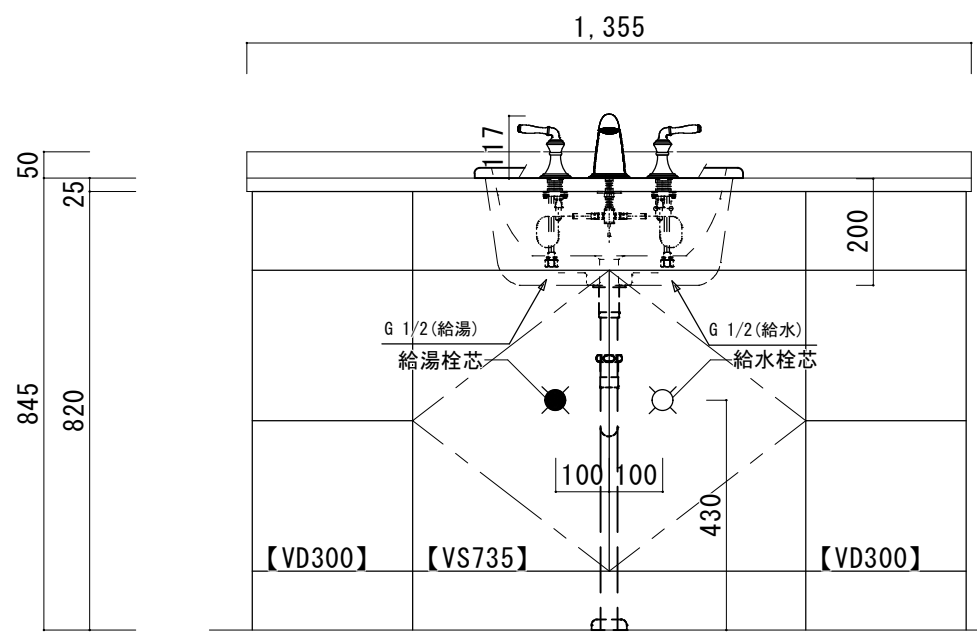

アクリル人工大理石カウンター仕様

カウンターサイズ	W1355
カウンター材種	アクリル人大カウンター
キャビネット	ホワイト塗装orトリュフ塗装
ボウル	ラウンド洗面ボウル
水栓 セット	KOHLER K-394-4-〇〇
排水 トラップ	ホップアップドレイン + Sトラップ (KL床排水)
キャビネット ツマミ	別途選択
備 考