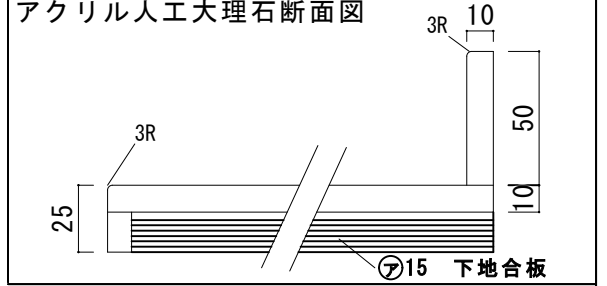

アクリル人工大理石カウンター仕様

カウンターサイズ	W1355
カウンター材種	アクリル人大カウンター
キャビネット	ホワイト塗装orトリュフ塗装
ボウル	ラウンド洗面ボウル
水栓 セット	KOHLER K-394-4-〇〇
排水 トラップ	ホップアップドレイン + Sトラップ (KL床排水)
キャビネット ツマミ	別途選択
備 考