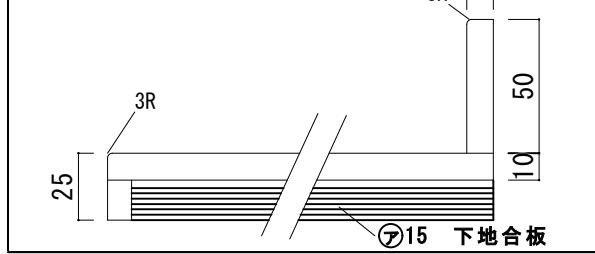

アクリル人工大理石断面図