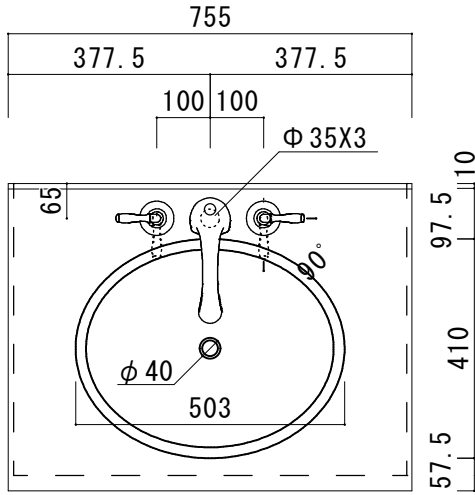

アクリル人工大理石カウンター仕様

カウンターサイズ	W755
カウンター材種	アクリル人大カウンター
キャビネット	ホワイト塗装orトリュフ塗装
ボウル	ラウンド洗面ボウル
水栓セット	KOHLER K-394-4-〇〇
排水トラップ	ホップアップドレイン + Sトラップ (KL床排水)
キャビネットツマミ	別途選択
備考	

アクリル人工大理石断面図

HOWDY

DATE 2024.02.01
DRAWER A

UPDATE

PROJECT

TITLE
ハウディー洗面詳細図 W755

SCALE
A3 1:10

No. S1
R8AWS-755