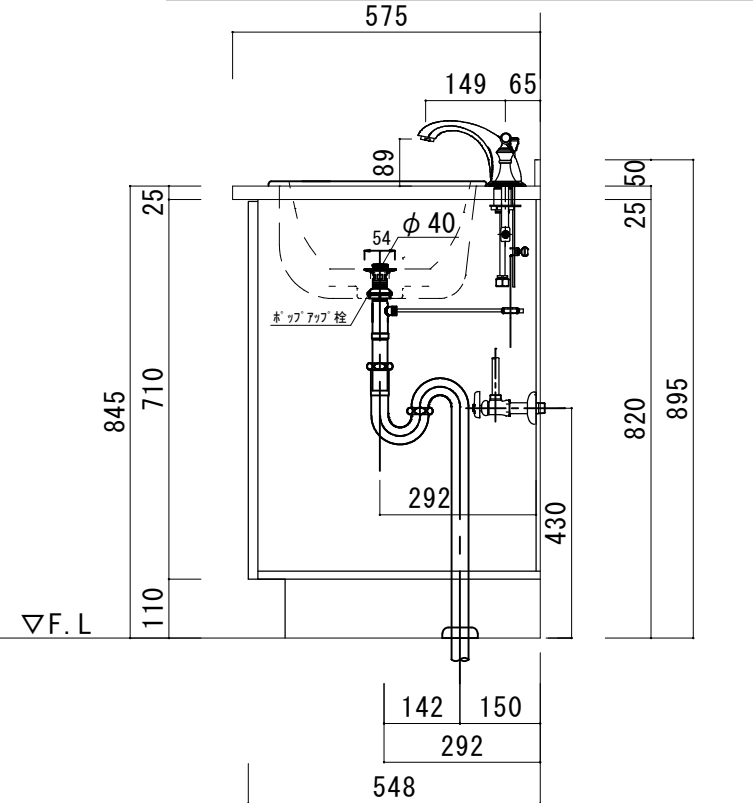

アクリル人工大理石断面図