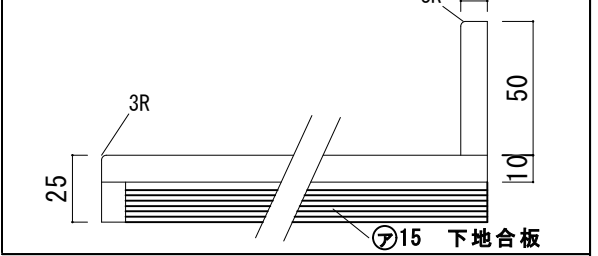

アクリル人工大理石カウンター仕様

カウンターサイズ	W910R
カウンター材種	アクリル人大カウンター
キャビネット	ホワイト塗装orトリュフ塗装
ボウル	ラウンド洗面ボウル
水栓 セット	KOHLER K-394-4-〇〇
排水 トラップ	ホップアップドレイン + Sトラップ (KL床排水)
キャビネット ツマミ	別途選択
備 考	

アクリル人工大理石断面図