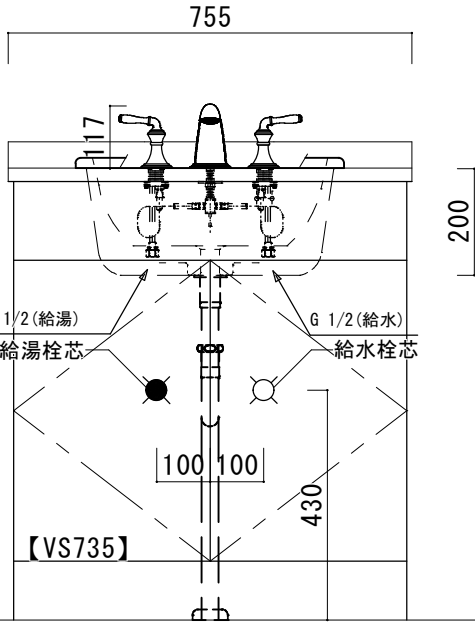

アクリル人工大理石カウンター仕様

カウンターサイズ	W755
カウンター材種	アクリル人大カウンター
キャビネット	ホワイト塗装orトリュフ塗装
ボウル	ラウンド洗面ボウル
水栓セット	KOHLER K-394-4-〇〇
排水トラップ	ホップアップドレイン + Sトラップ (KL床排水)
キャビネットツマミ	別途選択
備考	

アクリル人工大理石断面図

HOWDY

DATE 2024.02.01
DRAWER A

UPDATE

PROJECT

TITLE
ハウディー洗面詳細図 W755

SCALE
A3 1:10

No. S1
R8AWS-755