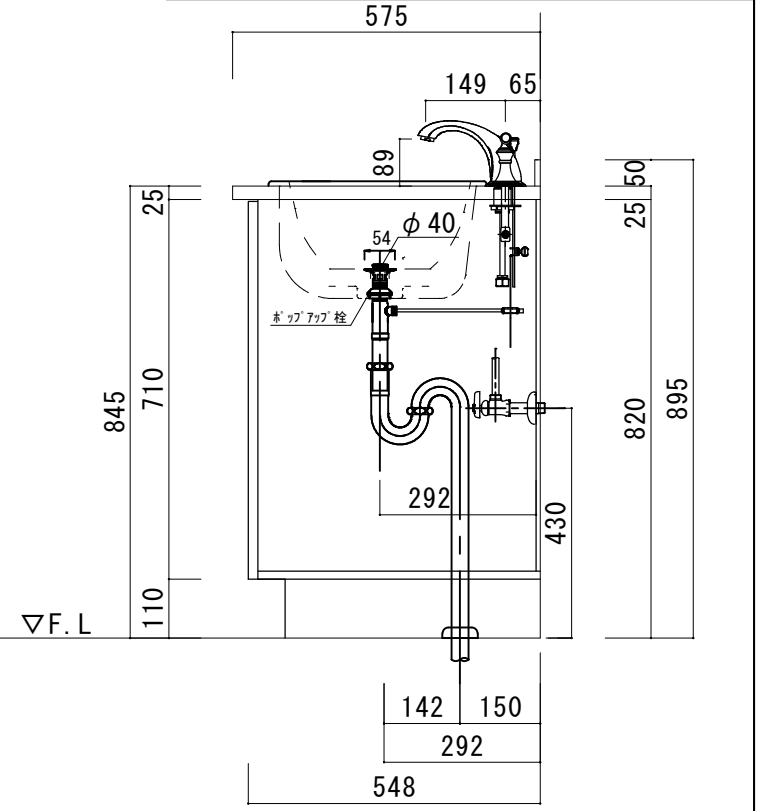

### アクリル人工大理石カウンター仕様

カウンターサイズ	W1210
カウンター材種	アクリル人大カウンター
キャビネット	ホワイト塗装orトリュフ塗装
ボウル	ラウンド洗面ボウル
水栓 セット	KOHLER K-394-4-〇〇
排水 トラップ	ホップアップドレイン + Sトラップ (KL床排水)
キャビネット ツマミ	別途選択
備 考	

HOWDY

DATE	2024.02.01	UPDATE		PROJECT	
DRAWER	A				

TITLE  
ハウディー洗面詳細図 W1210

SCALE  
A3 1:10

No. S6  
R8AWS-1210

### アクリル人工大理石カウンター仕様

カウンターサイズ	W1250 (Wall to wallタイプ)
カウンター材種	アクリル人大カウンター
キャビネット	ホワイト塗装orトリュフ塗装
ボウル	ラウンド洗面ボウル
水栓 セット	KOHLER K-394-4-〇〇
排水 トラップ	ホップアップドレイン + Sトラップ (KL床排水)
キャビネット ツマミ	別途選択
備考	