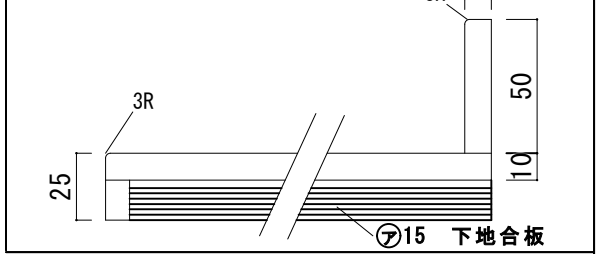

アクリル人工大理石カウンター仕様

カウンターサイズ	W755
カウンター材種	アクリル人大カウンター
キャビネット	ホワイト塗装orトリュフ塗装
ボウル	ラウンド洗面ボウル
水栓セット	KOHLER K-394-4-〇〇
排水トラップ	ホップアップドレイン + Sトラップ (KL床排水)
キャビネットツマミ	別途選択
備考	

アクリル人工大理石断面図

HOWDY

DATE 2024.02.01
DRAWER A

UPDATE

PROJECT

TITLE
ハウディー洗面詳細図 W755

SCALE
A3 1:10

No. S1
R8AWS-755