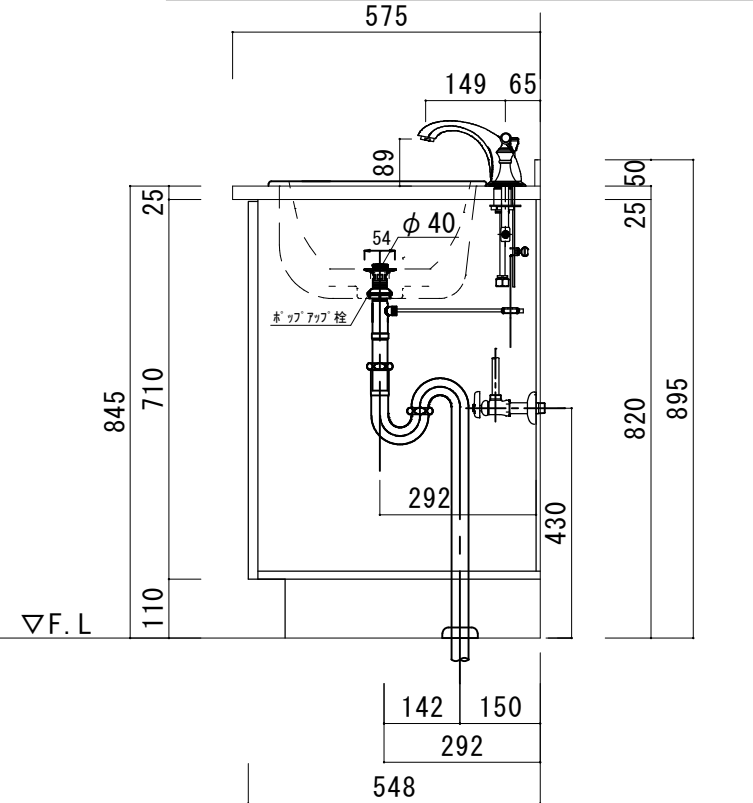

アクリル人工大理石カウンター仕様

カウンターサイズ	W1210
カウンター材種	アクリル人大カウンター
キャビネット	ホワイト塗装orトリュフ塗装
ボウル	ラウンド洗面ボウル
水栓 セット	KOHLER K-394-4-〇〇
排水 トラップ	ホップアップドレイン + Sトラップ (KL床排水)
キャビネット ツマミ	別途選択
備 考