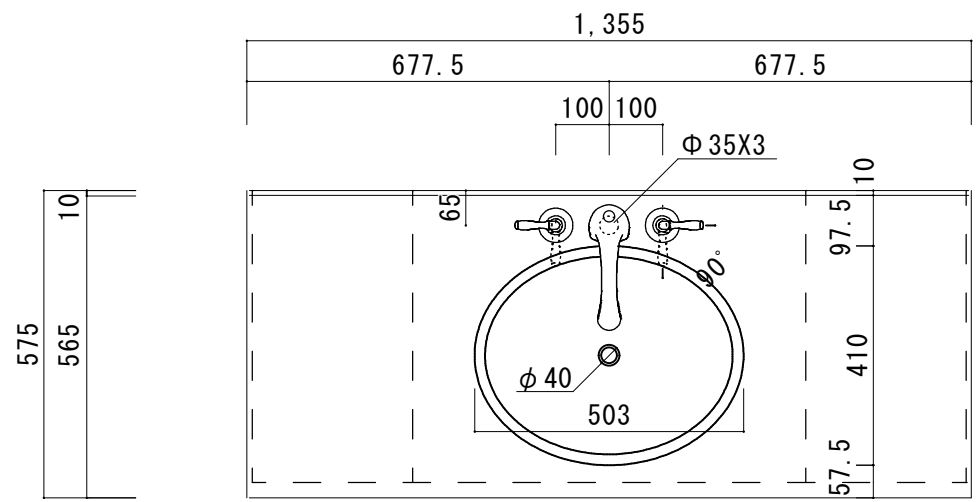

アクリル人工大理石カウンター仕様

カウンターサイズ	W1355
カウンター材種	アクリル人大カウンター
キャビネット	ホワイト塗装orトリュフ塗装
ボウル	ラウンド洗面ボウル
水栓 セット	KOHLER K-394-4-〇〇
排水 トラップ	ホップアップドレイン + Sトラップ (KL床排水)
キャビネット ツマミ	別途選択
備 考