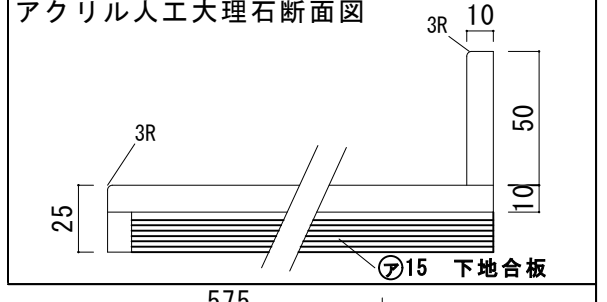

H O W D Y

DATE	2024. 02. 01
DRAWER	A
UPDATE	

PROJECT	
---------	--

TITLE	ハウディー洗面詳細図 W1055R
-------	-------------------

SCALE	A3 1:10
-------	---------

No. S5	4AFP-1055R
--------	------------

アクリル人工大理石カウンター仕様	
カウンターサイズ	W1210
カウンター材種	アクリル人大カウンター
キャビネット	ホワイト塗装orトリュフ塗装
ボウル	スクエア洗面ボウル
水栓 セット	KOHLER K-393-N4-〇〇
排水 トラップ	ホップアップドレイン + Pトラップ (壁排水)
キャビネット ツマミ	別途選択
備考	