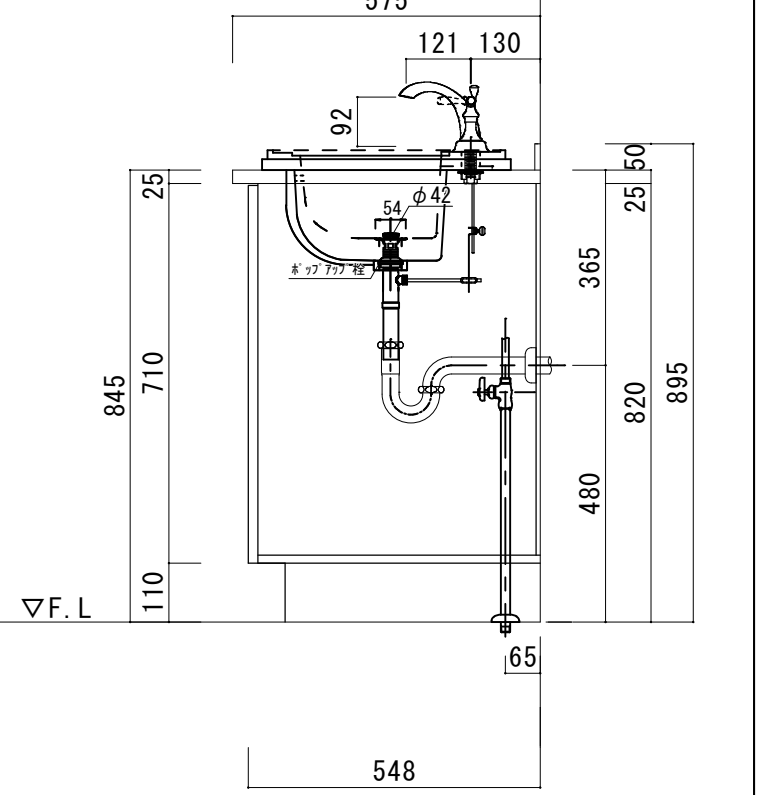

H O W D Y

DATE	2024. 02. 01
DRAWER	A
UPDATE	

PROJECT	
---------	--

TITLE	ハウディー洗面詳細図 W1055R
-------	-------------------

SCALE	A3 1:10
-------	---------

No. S5	4AFP-1055R
--------	------------

アクリル人工大理石カウンター仕様	
カウンターサイズ	W1210
カウンター材種	アクリル人大カウンター
キャビネット	ホワイト塗装orトリュフ塗装
ボウル	スクエア洗面ボウル
水栓 セット	KOHLER K-393-N4-〇〇
排水 トラップ	ホップアップドレイン + Pトラップ (壁排水)
キャビネット ツマミ	別途選択
備考	

アクリル人工大理石カウンター仕様

カウンターサイズ	W1250 (Wall to wallタイプ)
カウンター材種	アクリル人工大理石
キャビネット	ホワイト塗装orトリュフ塗装
ボウル	多クエア洗面ボウル
水栓 セット	KOHLER K-393-N4-〇〇
排水 トラップ	ホップアップドレイン + Pトラップ (壁排水)
キャビネット ツマミ	別途選択
備考	

アクリル人工大理石カウンター仕様

カウンターサイズ	W1355
カウンター材種	アクリル人大カウンター
キャビネット	ホワイト塗装orトリュフ塗装
ボウル	スクエア洗面ボウル
水栓セット	KOHLER K-393-N4-〇〇
排水トラップ	ホップアップドレイン + Pトラップ (壁排水)
キャビネットツマミ	別途選択
備考	

アクリル人工大理石カウンター仕様

カウンターサイズ	W1500 (2ボウル)
カウンター材種	アクリル人大カウンター
キャビネット	ホワイト塗装orトリュフ塗装
ボウル	スクエア洗面ボウル
水栓セット	KOHLER K-393-N4-〇〇
排水トラップ	ホップアップドレイン + Pトラップ (壁排水)
キャビネットツマミ	別途選択
備考	

アクリル人工大理石カウンター仕様

カウンターサイズ	W1790 (2ボウル)
カウンター材種	アクリル人大カウンター
キャビネット	ホワイト塗装orトリュフ塗装
ボウル	スクエア洗面ボウル
水栓セット	KOHLER K-393-N4-〇〇
排水トラップ	ホップアップドレイン + Pトラップ (壁排水)
キャビネットツマミ	別途選択
備考	