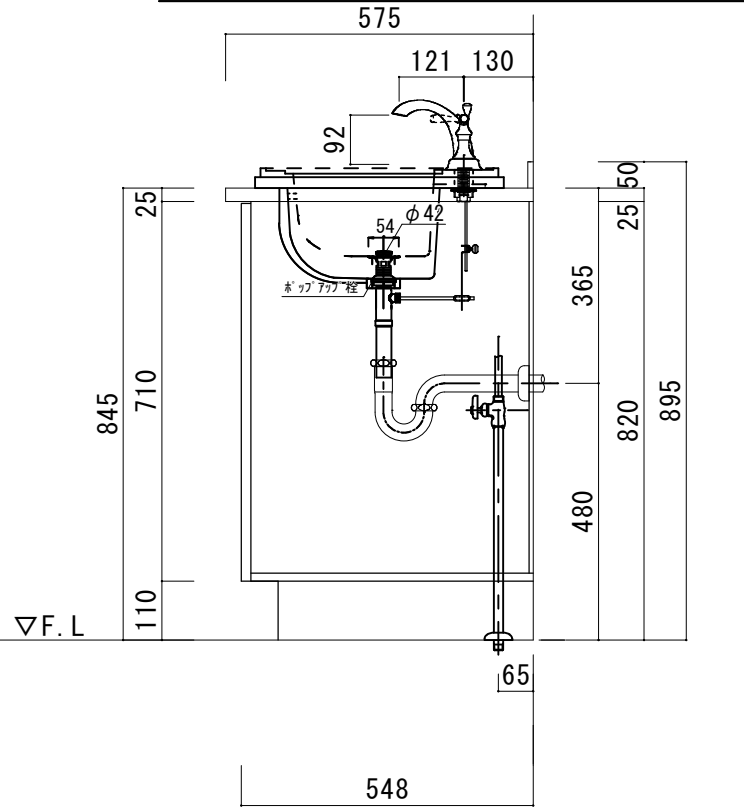

H O W D Y

DATE	2024. 02. 01
DRAWER	A
UPDATE	

PROJECT	
---------	--

TITLE	ハウディー洗面詳細図 W1055R
-------	-------------------

SCALE	A3 1:10
-------	---------

No. S5	4AFP-1055R
--------	------------

アクリル人工大理石カウンター仕様	
カウンターサイズ	W1210
カウンター材種	アクリル人大カウンター
キャビネット	ホワイト塗装orトリュフ塗装
ボウル	スクエア洗面ボウル
水栓 セット	KOHLER K-393-N4-〇〇
排水 トラップ	ホップアップドレイン + Pトラップ (壁排水)
キャビネット ツマミ	別途選択
備考	

アクリル人工大理石カウンター仕様

カウンターサイズ	W1250 (Wall to wallタイプ)
カウンター材種	アクリル人工大理石
キャビネット	ホワイト塗装orトリュフ塗装
ボウル	多クエア洗面ボウル
水栓 セット	KOHLER K-393-N4-〇〇
排水 トラップ	ホップアップドレイン + Pトラップ (壁排水)
キャビネット ツマミ	別途選択
備考	

アクリル人工大理石カウンター仕様

カウンターサイズ	W1355
カウンター材種	アクリル人大カウンター
キャビネット	ホワイト塗装orトリュフ塗装
ボウル	スクエア洗面ボウル
水栓セット	KOHLER K-393-N4-〇〇
排水トラップ	ホップアップドレイン + Pトラップ (壁排水)
キャビネットツマミ	別途選択
備考	

アクリル人工大理石カウンター仕様

カウンターサイズ	W1500 (2ボウル)
カウンター材種	アクリル人大カウンター
キャビネット	ホワイト塗装orトリュフ塗装
ボウル	スクエア洗面ボウル
水栓セット	KOHLER K-393-N4-〇〇
排水トラップ	ホップアップドレイン + Pトラップ (壁排水)
キャビネットツマミ	別途選択
備考	

アクリル人工大理石カウンター仕様

カウンターサイズ	W1790 (2ボウル)
カウンター材種	アクリル人大カウンター
キャビネット	ホワイト塗装orトリュフ塗装
ボウル	スクエア洗面ボウル
水栓セット	KOHLER K-393-N4-〇〇
排水トラップ	ホップアップドレイン + Pトラップ (壁排水)
キャビネットツマミ	別途選択
備考	