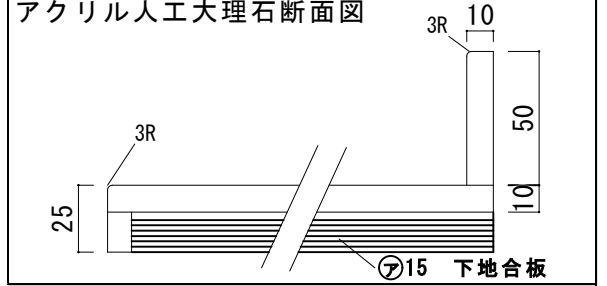

アクリル人工大理石カウンター仕様

カウンターサイズ	W1250 (Wall to wallタイプ)
カウンター材種	アクリル人工大理石
キャビネット	ホワイト塗装orトリュフ塗装
ボウル	多クエア洗面ボウル
水栓 セット	KOHLER K-393-N4-〇〇
排水 トラップ	ホップアップドレイン + Pトラップ (壁排水)
キャビネット ツマミ	別途選択
備考	

アクリル人工大理石カウンター仕様

カウンターサイズ	W1355
カウンター材種	アクリル人大カウンター
キャビネット	ホワイト塗装orトリュフ塗装
ボウル	スクエア洗面ボウル
水栓セット	KOHLER K-393-N4-〇〇
排水トラップ	ホップアップドレイン + Pトラップ (壁排水)
キャビネットツマミ	別途選択
備考	