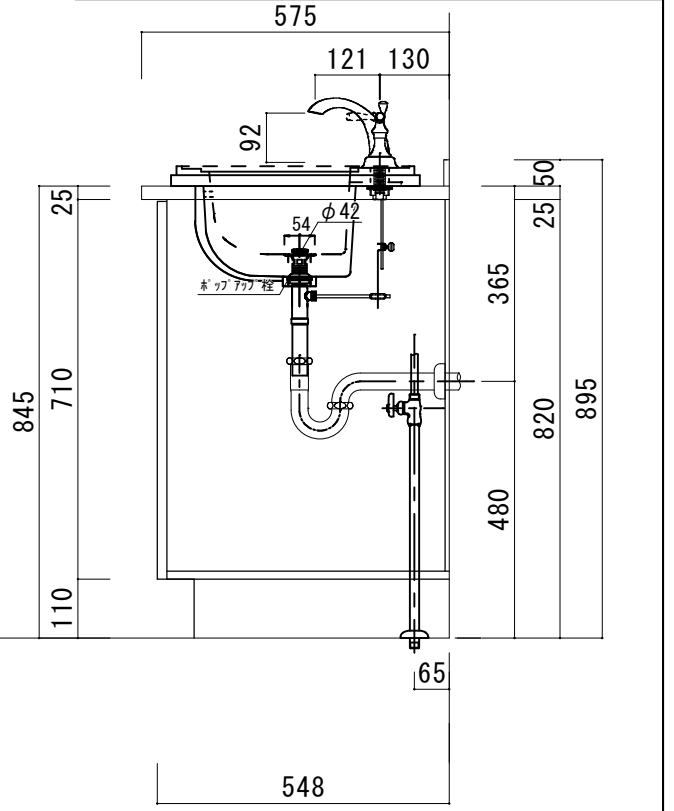

アクリル人工大理石カウンター仕様

カウンターサイズ	W755
カウンター材種	アクリル人大カウンター
キャビネット	ホワイト塗装orトリュフ塗装
ボウル	スクエア洗面ボウル
水栓セット	KOHLER K-393-N4-〇〇
排水トラップ	ホップアップドレイン + Pトラップ (壁排水)
キャビネットツマミ	別途選択
備考	

HOWDY

DATE	2024. 02. 01	UPDATE		PROJECT	
DRAWER	A				

TITLE
ハウディー洗面詳細図 W755

SCALE
A3 1:10

No. S1
4AFP-755

アクリル人工大理石カウンター仕様

カウンターサイズ	W910L
カウンター材種	アクリル人大カウンター
キャビネット	ホワイト塗装orトリュフ塗装
ボウル	スクエア洗面ボウル
水栓セット	KOHLER K-393-N4-〇〇
排水トラップ	ホップアップドレイン + Pトラップ (壁排水)
キャビネットツマミ	別途選択
備考	

45
465
55

アクリル人工大理石カウンター仕様

カウンターサイズ	W910R
カウンター材種	アクリル人大カウンター
キャビネット	ホワイト塗装orトリュフ塗装
ボウル	スクエア洗面ボウル
水栓セット	KOHLER K-393-N4-〇〇
排水トラップ	ホップアップドレイン + Pトラップ (壁排水)
キャビネットツマミ	別途選択
備考	

アクリル人工大理石カウンター仕様

カウンターサイズ	W1055R
カウンター材種	アクリル人大カウンター
キャビネット	ホワイト塗装orトリュフ塗装
ボウル	スクエア洗面ボウル
水栓セット	KOHLER K-393-N4-〇〇
排水トラップ	ホップアップドレイン + Pトラップ (壁排水)
キャビネットツマミ	別途選択
備考	

H O W D Y

DATE	2024. 02. 01
DRAWER	A
UPDATE	

PROJECT	
---------	--

TITLE	ハウディー洗面詳細図 W1055R
-------	-------------------

SCALE	A3 1:10
-------	---------

No. S5	4AFP-1055R
--------	------------

アクリル人工大理石カウンター仕様	
カウンターサイズ	W1210
カウンター材種	アクリル人大カウンター
キャビネット	ホワイト塗装orトリュフ塗装
ボウル	スクエア洗面ボウル
水栓 セット	KOHLER K-393-N4-〇〇
排水 トラップ	ホップアップドレイン + Pトラップ (壁排水)
キャビネット ツマミ	別途選択
備考	