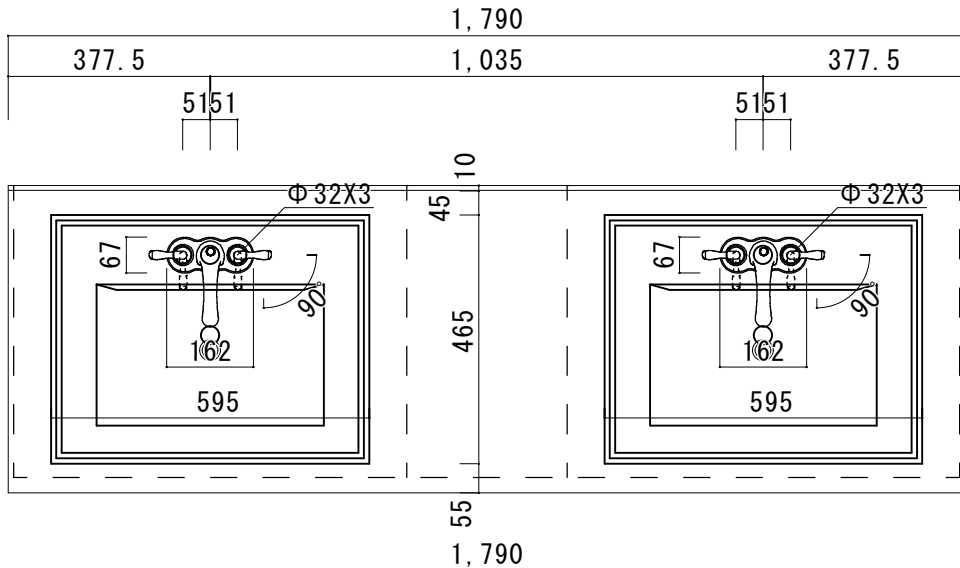

アクリル人工大理石カウンター仕様

カウンターサイズ	W1790 (2ボウル)
カウンター材種	アクリル人大カウンター
キャビネット	ホワイト塗装orトリュフ塗装
ボウル	スクエア洗面ボウル
水栓セット	KOHLER K-393-N4-〇〇
排水トラップ	ホップアップドレイン + Pトラップ (壁排水)
キャビネットツマミ	別途選択
備考