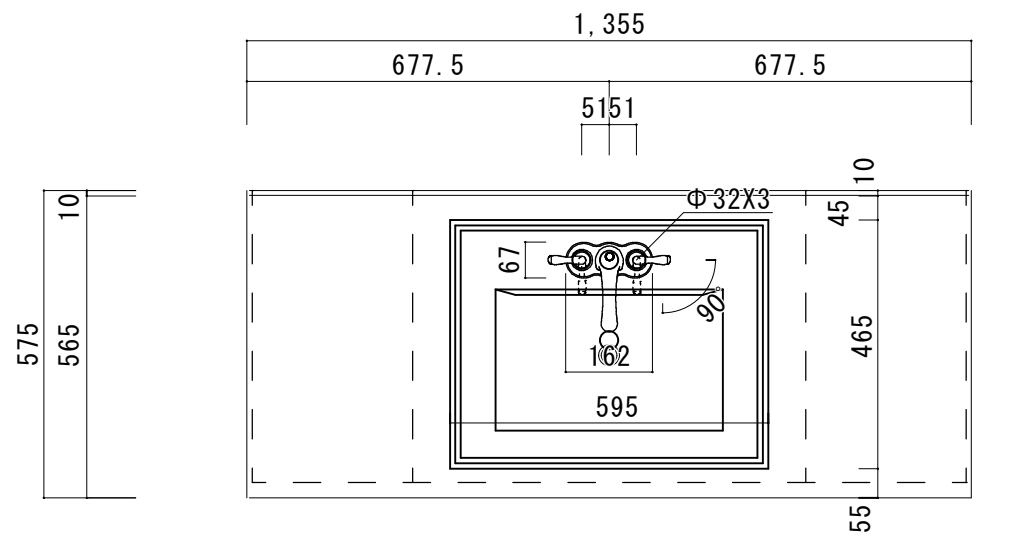

アクリル人工大理石カウンター仕様

カウンターサイズ	W1355
カウンター材種	アクリル人大カウンター
キャビネット	ホワイト塗装orトリュフ塗装
ボウル	スクエア洗面ボウル
水栓セット	KOHLER K-393-N4-〇〇
排水トラップ	ホップアップドレイン + Pトラップ (壁排水)
キャビネットツマミ	別途選択
備考