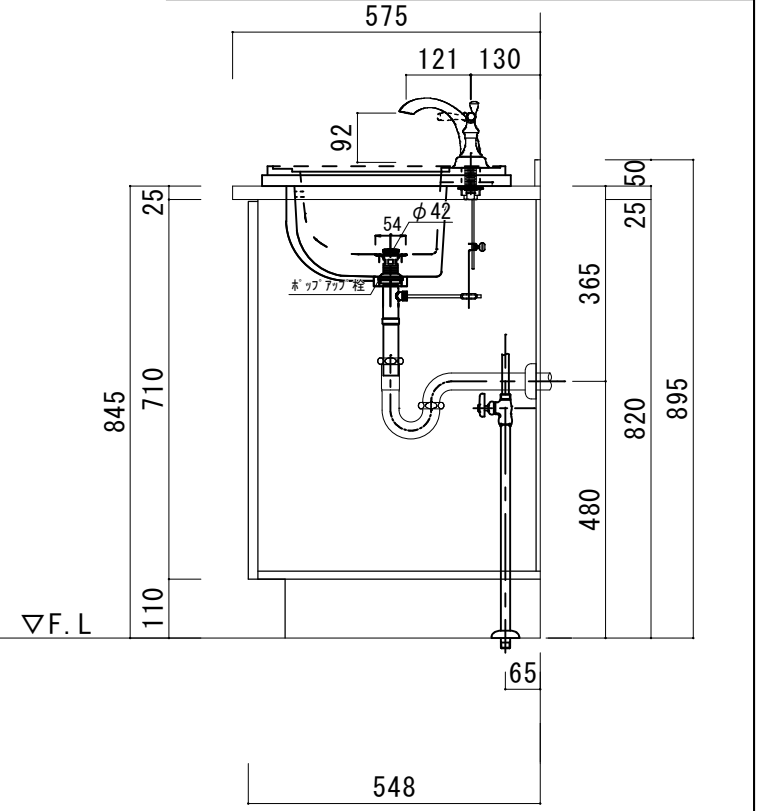

45
465
55

アクリル人工大理石カウンター仕様

カウンターサイズ	W910R
カウンター材種	アクリル人大カウンター
キャビネット	ホワイト塗装orトリュフ塗装
ボウル	スクエア洗面ボウル
水栓セット	KOHLER K-393-N4-〇〇
排水トラップ	ホップアップドレイン + Pトラップ (壁排水)
キャビネットツマミ	別途選択
備考	

アクリル人工大理石カウンター仕様

カウンターサイズ	W1055R
カウンター材種	アクリル人大カウンター
キャビネット	ホワイト塗装orトリュフ塗装
ボウル	スクエア洗面ボウル
水栓セット	KOHLER K-393-N4-〇〇
排水トラップ	ホップアップドレイン + Pトラップ (壁排水)
キャビネットツマミ	別途選択
備考	

H O W D Y

DATE	2024. 02. 01
DRAWER	A
UPDATE	

PROJECT	
---------	--

TITLE	ハウディー洗面詳細図 W1055R
-------	-------------------

SCALE	A3 1:10
-------	---------

No. S5	4AFP-1055R
--------	------------

アクリル人工大理石カウンター仕様	
カウンターサイズ	W1210
カウンター材種	アクリル人大カウンター
キャビネット	ホワイト塗装orトリュフ塗装
ボウル	スクエア洗面ボウル
水栓 セット	KOHLER K-393-N4-〇〇
排水 トラップ	ホップアップドレイン + Pトラップ (壁排水)
キャビネット ツマミ	別途選択
備考	

アクリル人工大理石カウンター仕様

カウンターサイズ	W1250 (Wall to wallタイプ)
カウンター材種	アクリル人工大理石
キャビネット	ホワイト塗装orトリュフ塗装
ボウル	多クエア洗面ボウル
水栓 セット	KOHLER K-393-N4-〇〇
排水 トラップ	ホップアップドレイン + Pトラップ (壁排水)
キャビネット ツマミ	別途選択
備考	

アクリル人工大理石カウンター仕様

カウンターサイズ	W1355
カウンター材種	アクリル人大カウンター
キャビネット	ホワイト塗装orトリュフ塗装
ボウル	スクエア洗面ボウル
水栓セット	KOHLER K-393-N4-〇〇
排水トラップ	ホップアップドレイン + Pトラップ (壁排水)
キャビネットツマミ	別途選択
備考	