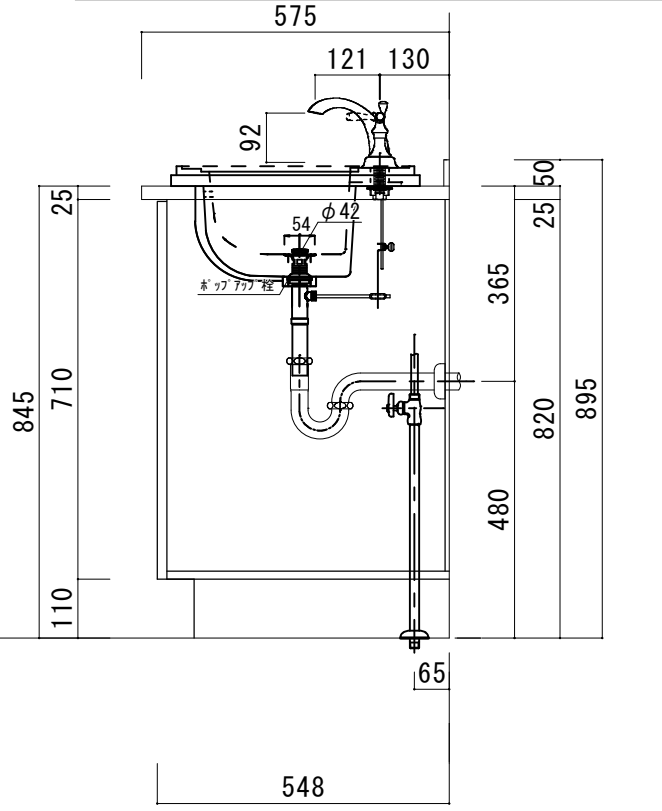

H O W D Y

DATE	2024. 02. 01
DRAWER	A
UPDATE	

PROJECT	
---------	--

TITLE	ハウディー洗面詳細図 W1055R
-------	-------------------

SCALE	A3 1:10
-------	---------

No. S5	4AFP-1055R
--------	------------

アクリル人工大理石カウンター仕様	
カウンターサイズ	W1210
カウンター材種	アクリル人大カウンター
キャビネット	ホワイト塗装orトリュフ塗装
ボウル	スクエア洗面ボウル
水栓 セット	KOHLER K-393-N4-〇〇
排水 トラップ	ホップアップドレイン + Pトラップ (壁排水)
キャビネット ツマミ	別途選択
備考	

アクリル人工大理石カウンター仕様

カウンターサイズ	W1250 (Wall to wallタイプ)
カウンター材種	アクリル人工大理石
キャビネット	ホワイト塗装orトリュフ塗装
ボウル	多クエア洗面ボウル
水栓 セット	KOHLER K-393-N4-〇〇
排水 トラップ	ホップアップドレイン + Pトラップ (壁排水)
キャビネット ツマミ	別途選択
備考	

アクリル人工大理石カウンター仕様

カウンターサイズ	W1355
カウンター材種	アクリル人大カウンター
キャビネット	ホワイト塗装orトリュフ塗装
ボウル	スクエア洗面ボウル
水栓セット	KOHLER K-393-N4-〇〇
排水トラップ	ホップアップドレイン + Pトラップ (壁排水)
キャビネットツマミ	別途選択
備考	

アクリル人工大理石カウンター仕様

カウンターサイズ	W1500 (2ボウル)
カウンター材種	アクリル人大カウンター
キャビネット	ホワイト塗装orトリュフ塗装
ボウル	スクエア洗面ボウル
水栓セット	KOHLER K-393-N4-〇〇
排水トラップ	ホップアップドレイン + Pトラップ (壁排水)
キャビネットツマミ	別途選択
備考	

アクリル人工大理石カウンター仕様

カウンターサイズ	W1790 (2ボウル)
カウンター材種	アクリル人大カウンター
キャビネット	ホワイト塗装orトリュフ塗装
ボウル	スクエア洗面ボウル
水栓セット	KOHLER K-393-N4-〇〇
排水トラップ	ホップアップドレイン + Pトラップ (壁排水)
キャビネットツマミ	別途選択
備考	