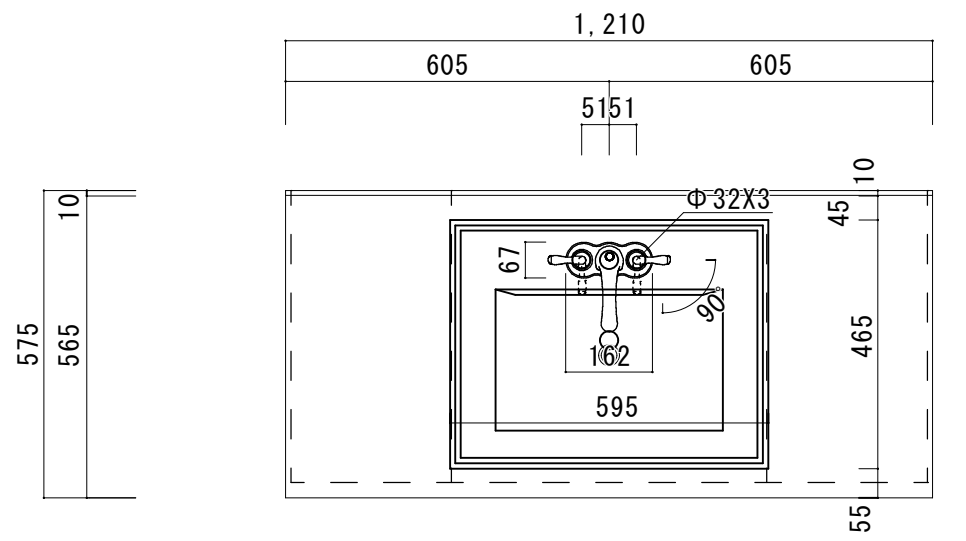

H O W D Y

DATE	2024. 02. 01
DRAWER	A
UPDATE	

PROJECT	
---------	--

TITLE	ハウディー洗面詳細図 W1055R
-------	-------------------

SCALE	A3 1:10
-------	---------

No. S5	4AFP-1055R
--------	------------

アクリル人工大理石カウンター仕様	
カウンターサイズ	W1210
カウンター材種	アクリル人大カウンター
キャビネット	ホワイト塗装orトリュフ塗装
ボウル	スクエア洗面ボウル
水栓 セット	KOHLER K-393-N4-〇〇
排水 トラップ	ホップアップドレイン + Pトラップ (壁排水)
キャビネット ツマミ	別途選択
備考	