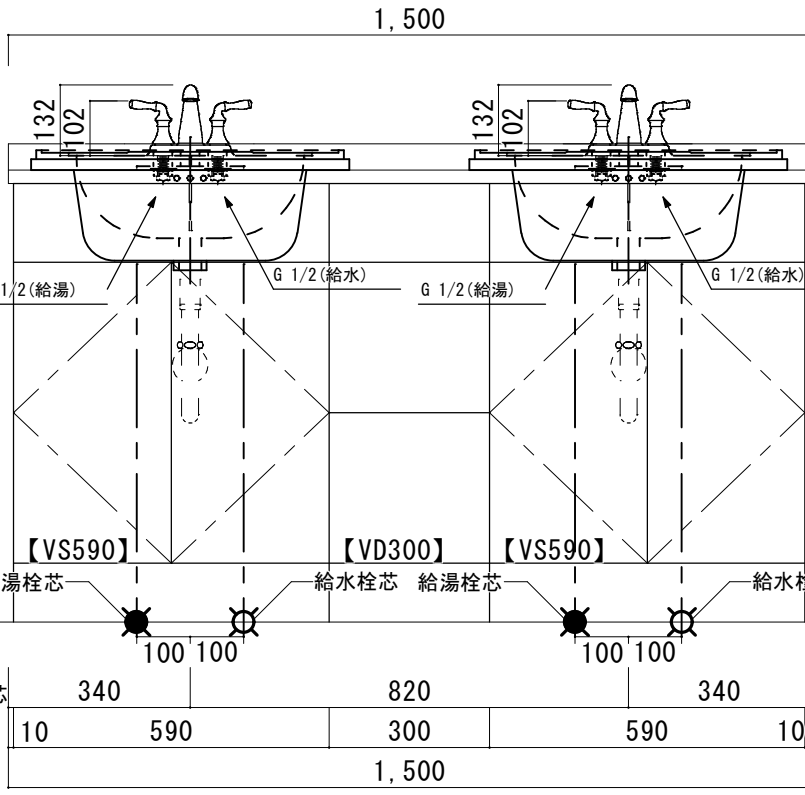

アクリル人工大理石カウンター仕様

カウンターサイズ	W1250 (Wall to wallタイプ)
カウンター材種	アクリル人工大理石
キャビネット	ホワイト塗装orトリュフ塗装
ボウル	多クエア洗面ボウル
水栓 セット	KOHLER K-393-N4-〇〇
排水 トラップ	ホップアップドレイン + Pトラップ (壁排水)
キャビネット ツマミ	別途選択
備考	

アクリル人工大理石カウンター仕様

カウンターサイズ	W1355
カウンター材種	アクリル人大カウンター
キャビネット	ホワイト塗装orトリュフ塗装
ボウル	スクエア洗面ボウル
水栓セット	KOHLER K-393-N4-〇〇
排水トラップ	ホップアップドレイン + Pトラップ (壁排水)
キャビネットツマミ	別途選択
備考	