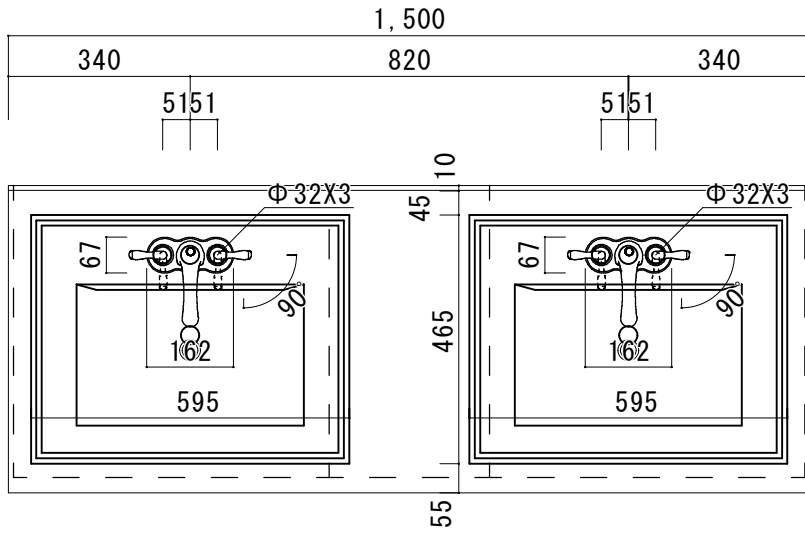

アクリル人工大理石カウンター仕様

カウンターサイズ	W1250 (Wall to wallタイプ)
カウンター材種	アクリル人工大理石
キャビネット	ホワイト塗装orトリュフ塗装
ボウル	多クエア洗面ボウル
水栓 セット	KOHLER K-393-N4-〇〇
排水 トラップ	ホップアップドレイン + Pトラップ (壁排水)
キャビネット ツマミ	別途選択
備考	

アクリル人工大理石カウンター仕様

カウンターサイズ	W1355
カウンター材種	アクリル人大カウンター
キャビネット	ホワイト塗装orトリュフ塗装
ボウル	スクエア洗面ボウル
水栓セット	KOHLER K-393-N4-〇〇
排水トラップ	ホップアップドレイン + Pトラップ (壁排水)
キャビネットツマミ	別途選択
備考	