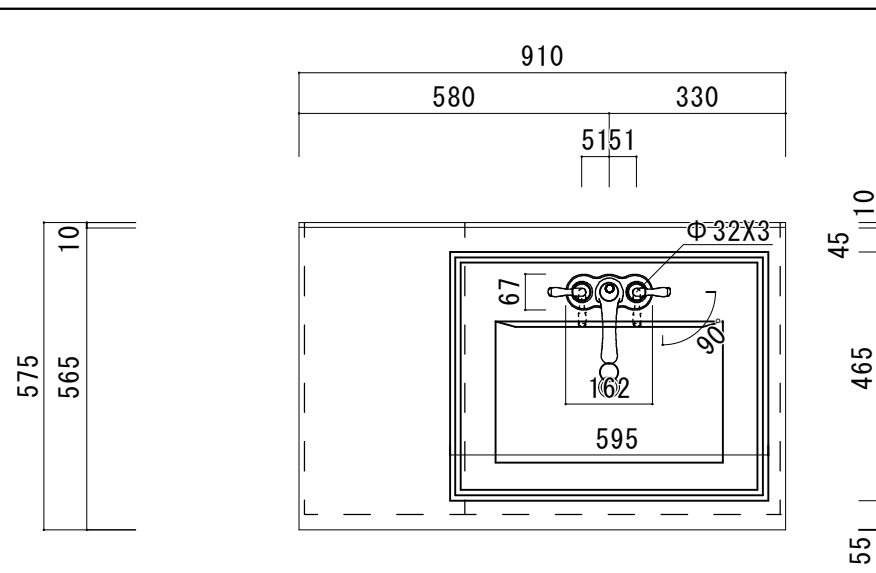

TITLE
ハウディー洗面詳細図 W755

SCALE
A3 1:10

No. S1
4AFP-755

アクリル人工大理石カウンター仕様

カウンターサイズ	W910L
カウンター材種	アクリル人大カウンター
キャビネット	ホワイト塗装orトリュフ塗装
ボウル	スクエア洗面ボウル
水栓セット	KOHLER K-393-N4-〇〇
排水トラップ	ホップアップドレイン + Pトラップ (壁排水)
キャビネットツマミ	別途選択
備考	

H O W D Y

DATE	2024. 02. 01
DRAWER	A
UPDATE	

PROJECT	
---------	--

TITLE	ハウディー洗面詳細図 W1055R
-------	-------------------

SCALE	A3 1:10
-------	---------

No. S5	4AFP-1055R
--------	------------

アクリル人工大理石カウンター仕様	
カウンターサイズ	W1210
カウンター材種	アクリル人大カウンター
キャビネット	ホワイト塗装orトリュフ塗装
ボウル	スクエア洗面ボウル
水栓 セット	KOHLER K-393-N4-〇〇
排水 トラップ	ホップアップドレイン + Pトラップ (壁排水)
キャビネット ツマミ	別途選択
備考	