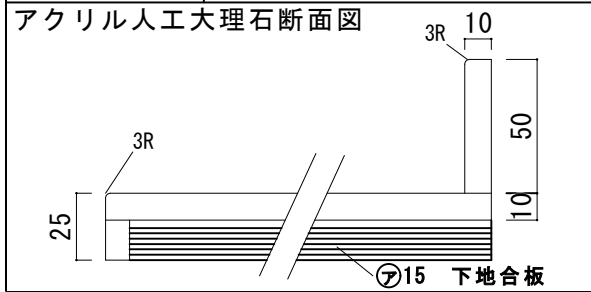

アクリル人工大理石カウンター仕様

カウンターサイズ	W1250 (Wall to wallタイプ)
カウンター材種	アクリル人工大理石
キャビネット	ホワイト塗装orトリュフ塗装
ボウル	多クエア洗面ボウル
水栓 セット	KOHLER K-393-N4-〇〇
排水 トラップ	ホップアップドレイン + Pトラップ (壁排水)
キャビネット ツマミ	別途選択
備考