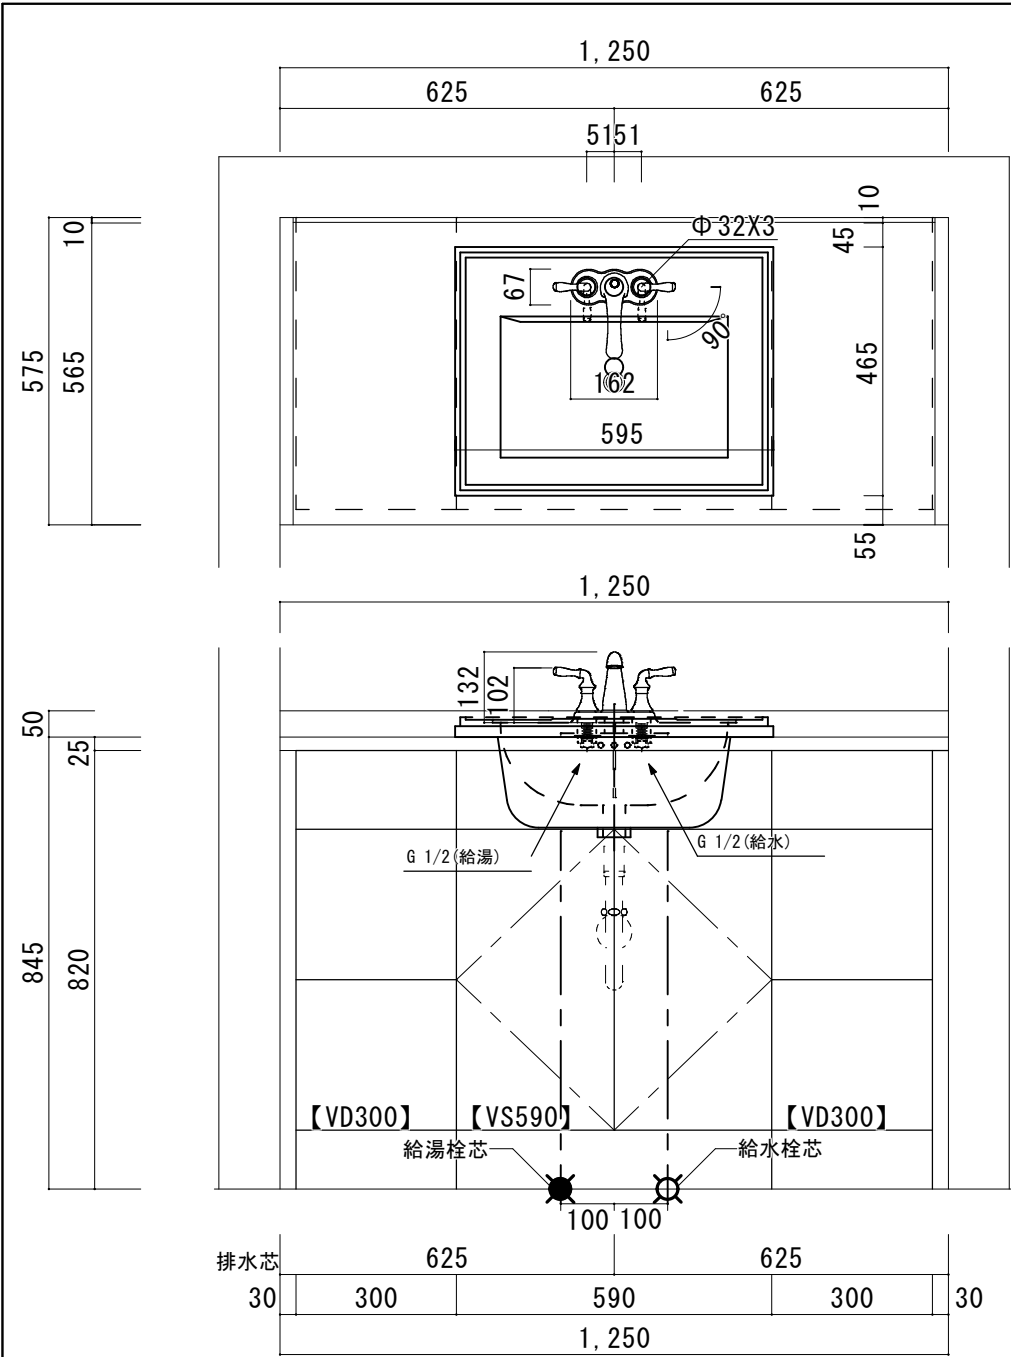

H O W D Y

DATE	2024. 02. 01
DRAWER	A
UPDATE	

PROJECT	
---------	--

TITLE	ハウディー洗面詳細図 W1055R
-------	-------------------

SCALE	A3 1:10
-------	---------

No. S5	4AFP-1055R
--------	------------

アクリル人工大理石カウンター仕様	
カウンターサイズ	W1210
カウンター材種	アクリル人大カウンター
キャビネット	ホワイト塗装orトリュフ塗装
ボウル	スクエア洗面ボウル
水栓 セット	KOHLER K-393-N4-〇〇
排水 トラップ	ホップアップドレイン + Pトラップ (壁排水)
キャビネット ツマミ	別途選択
備考	

アクリル人工大理石カウンター仕様

カウンターサイズ	W1250 (Wall to wallタイプ)
カウンター材種	アクリル人工大理石
キャビネット	ホワイト塗装orトリュフ塗装
ボウル	多クエア洗面ボウル
水栓 セット	KOHLER K-393-N4-〇〇
排水 トラップ	ホップアップドレイン + Pトラップ (壁排水)
キャビネット ツマミ	別途選択
備考	

アクリル人工大理石カウンター仕様

カウンターサイズ	W1355
カウンター材種	アクリル人大カウンター
キャビネット	ホワイト塗装orトリュフ塗装
ボウル	スクエア洗面ボウル
水栓セット	KOHLER K-393-N4-〇〇
排水トラップ	ホップアップドレイン + Pトラップ (壁排水)
キャビネットツマミ	別途選択
備考	