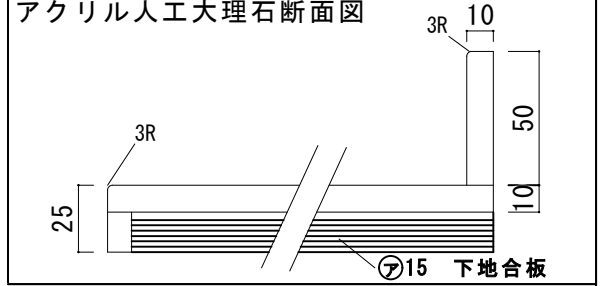

45
465
55

アクリル人工大理石カウンター仕様

カウンターサイズ	W910R
カウンター材種	アクリル人大カウンター
キャビネット	ホワイト塗装orトリュフ塗装
ボウル	スクエア洗面ボウル
水栓セット	KOHLER K-393-N4-〇〇
排水トラップ	ホップアップドレイン + Pトラップ (壁排水)
キャビネットツマミ	別途選択
備考	

アクリル人工大理石カウンター仕様

カウンターサイズ	W1055R
カウンター材種	アクリル人大カウンター
キャビネット	ホワイト塗装orトリュフ塗装
ボウル	スクエア洗面ボウル
水栓セット	KOHLER K-393-N4-〇〇
排水トラップ	ホップアップドレイン + Pトラップ (壁排水)
キャビネットツマミ	別途選択
備考	

H O W D Y

DATE	2024. 02. 01
DRAWER	A
UPDATE	

PROJECT	
---------	--

TITLE	ハウディー洗面詳細図 W1055R
-------	-------------------

SCALE	A3 1:10
-------	---------

No. S5	4AFP-1055R
--------	------------

アクリル人工大理石カウンター仕様	
カウンターサイズ	W1210
カウンター材種	アクリル人大カウンター
キャビネット	ホワイト塗装orトリュフ塗装
ボウル	スクエア洗面ボウル
水栓 セット	KOHLER K-393-N4-〇〇
排水 トラップ	ホップアップドレイン + Pトラップ (壁排水)
キャビネット ツマミ	別途選択
備考	