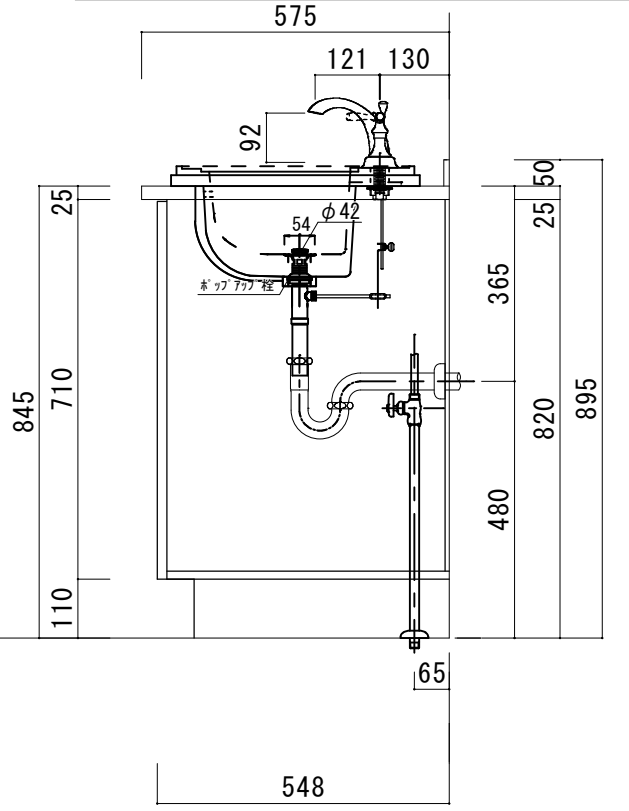

アクリル人工大理石カウンター仕様

カウンターサイズ	W755
カウンター材種	アクリル人大カウンター
キャビネット	ホワイト塗装orトリュフ塗装
ボウル	スクエア洗面ボウル
水栓セット	KOHLER K-393-N4-〇〇
排水トラップ	ホップアップドレイン + Pトラップ (壁排水)
キャビネットツマミ	別途選択
備考	

HOWDY

DATE	2024. 02. 01	UPDATE		PROJECT	
DRAWER	A				

TITLE
ハウディー洗面詳細図 W755

SCALE
A3 1:10

No. S1
4AFP-755

アクリル人工大理石カウンター仕様

カウンターサイズ	W910L
カウンター材種	アクリル人大カウンター
キャビネット	ホワイト塗装orトリュフ塗装
ボウル	スクエア洗面ボウル
水栓セット	KOHLER K-393-N4-〇〇
排水トラップ	ホップアップドレイン + Pトラップ (壁排水)
キャビネットツマミ	別途選択
備考	

45
465
55

アクリル人工大理石カウンター仕様

カウンターサイズ	W910R
カウンター材種	アクリル人大カウンター
キャビネット	ホワイト塗装orトリュフ塗装
ボウル	スクエア洗面ボウル
水栓セット	KOHLER K-393-N4-〇〇
排水トラップ	ホップアップドレイン + Pトラップ (壁排水)
キャビネットツマミ	別途選択
備考	

アクリル人工大理石カウンター仕様

カウンターサイズ	W1055R
カウンター材種	アクリル人大カウンター
キャビネット	ホワイト塗装orトリュフ塗装
ボウル	スクエア洗面ボウル
水栓セット	KOHLER K-393-N4-〇〇
排水トラップ	ホップアップドレイン + Pトラップ (壁排水)
キャビネットツマミ	別途選択
備考	

H O W D Y

DATE	2024. 02. 01
DRAWER	A
UPDATE	

PROJECT	
---------	--

TITLE	ハウディー洗面詳細図 W1055R
-------	-------------------

SCALE	A3 1:10
-------	---------

No. S5	4AFP-1055R
--------	------------

アクリル人工大理石カウンター仕様	
カウンターサイズ	W1210
カウンター材種	アクリル人大カウンター
キャビネット	ホワイト塗装orトリュフ塗装
ボウル	スクエア洗面ボウル
水栓 セット	KOHLER K-393-N4-〇〇
排水 トラップ	ホップアップドレイン + Pトラップ (壁排水)
キャビネット ツマミ	別途選択
備考	