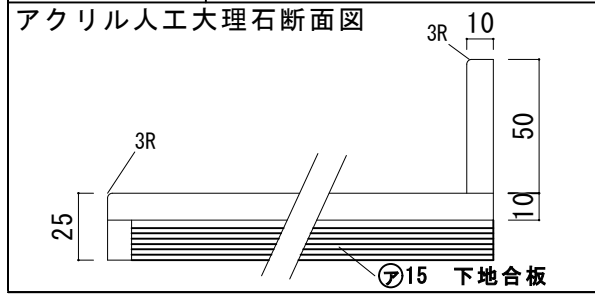

アクリル人工大理石カウンター仕様

カウンターサイズ	W1500 (2ボウル)
カウンター材種	アクリル人大カウンター
キャビネット	ホワイト塗装orトリュフ塗装
ボウル	スクエア洗面ボウル
水栓セット	KOHLER K-393-N4-〇〇
排水トラップ	ホップアップドレイン + Pトラップ (壁排水)
キャビネットツマミ	別途選択
備考