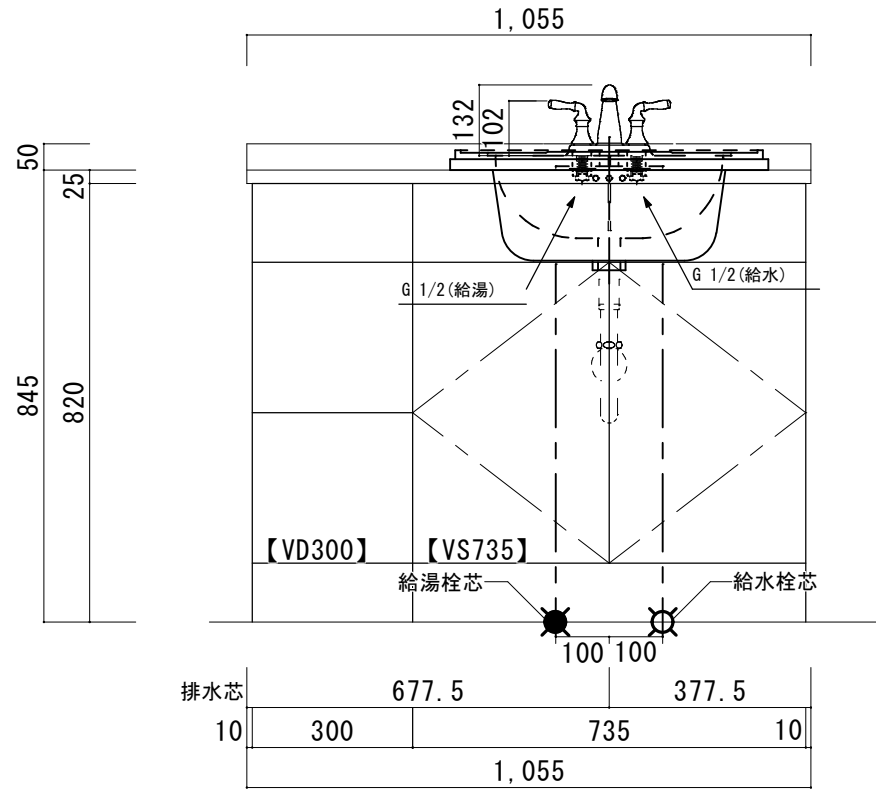

TITLE
ハウディー洗面詳細図 W755

SCALE
A3 1:10

No. S1
4AFP-755

アクリル人工大理石カウンター仕様

カウンターサイズ	W910L
カウンター材種	アクリル人大カウンター
キャビネット	ホワイト塗装orトリュフ塗装
ボウル	スクエア洗面ボウル
水栓セット	KOHLER K-393-N4-〇〇
排水トラップ	ホップアップドレイン + Pトラップ (壁排水)
キャビネットツマミ	別途選択
備考	

45
465
55

アクリル人工大理石カウンター仕様

カウンターサイズ	W910R
カウンター材種	アクリル人大カウンター
キャビネット	ホワイト塗装orトリュフ塗装
ボウル	スクエア洗面ボウル
水栓セット	KOHLER K-393-N4-〇〇
排水トラップ	ホップアップドレイン + Pトラップ (壁排水)
キャビネットツマミ	別途選択
備考	

アクリル人工大理石カウンター仕様

カウンターサイズ	W1055R
カウンター材種	アクリル人大カウンター
キャビネット	ホワイト塗装orトリュフ塗装
ボウル	スクエア洗面ボウル
水栓セット	KOHLER K-393-N4-〇〇
排水トラップ	ホップアップドレイン + Pトラップ (壁排水)
キャビネットツマミ	別途選択
備考	

H O W D Y

DATE	2024. 02. 01
DRAWER	A
UPDATE	

PROJECT	
---------	--

TITLE	ハウディー洗面詳細図 W1055R
-------	-------------------

SCALE	A3 1:10
-------	---------

No. S5	4AFP-1055R
--------	------------

アクリル人工大理石カウンター仕様	
カウンターサイズ	W1210
カウンター材種	アクリル人大カウンター
キャビネット	ホワイト塗装orトリュフ塗装
ボウル	スクエア洗面ボウル
水栓 セット	KOHLER K-393-N4-〇〇
排水 トラップ	ホップアップドレイン + Pトラップ (壁排水)
キャビネット ツマミ	別途選択
備考	