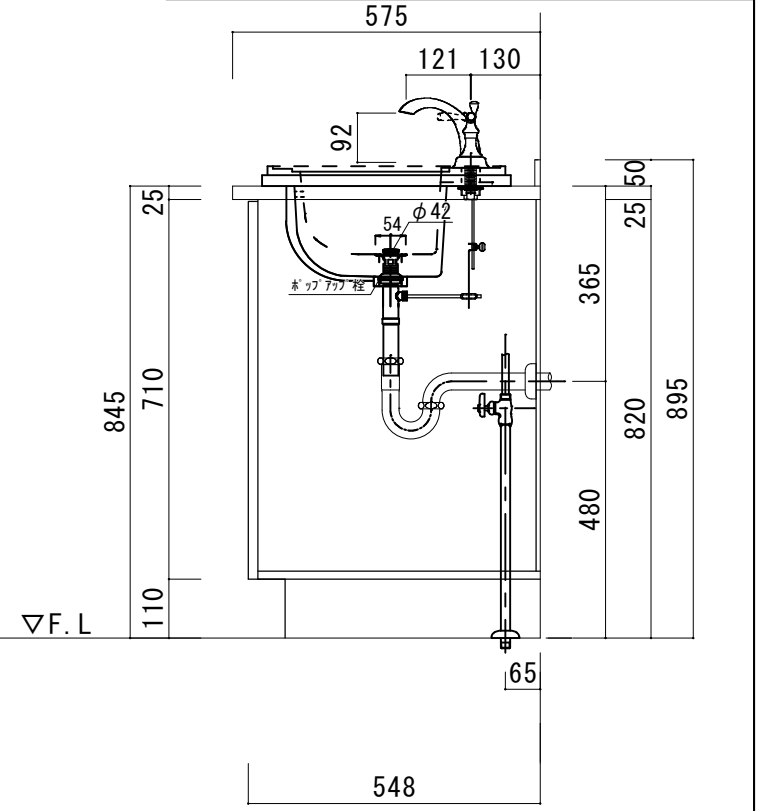

H O W D Y

DATE	2024. 02. 01
DRAWER	A
UPDATE	

PROJECT	
---------	--

TITLE	ハウディー洗面詳細図 W1055R
-------	-------------------

SCALE	A3 1:10
-------	---------

No. S5	4AFP-1055R
--------	------------

アクリル人工大理石カウンター仕様	
カウンターサイズ	W1210
カウンター材種	アクリル人大カウンター
キャビネット	ホワイト塗装orトリュフ塗装
ボウル	スクエア洗面ボウル
水栓 セット	KOHLER K-393-N4-〇〇
排水 トラップ	ホップアップドレイン + Pトラップ (壁排水)
キャビネット ツマミ	別途選択
備考	

アクリル人工大理石カウンター仕様

カウンターサイズ	W1250 (Wall to wallタイプ)
カウンター材種	アクリル人工大理石
キャビネット	ホワイト塗装orトリュフ塗装
ボウル	多クエア洗面ボウル
水栓 セット	KOHLER K-393-N4-〇〇
排水 トラップ	ホップアップドレイン + Pトラップ (壁排水)
キャビネット ツマミ	別途選択
備考	

アクリル人工大理石カウンター仕様

カウンターサイズ	W1355
カウンター材種	アクリル人大カウンター
キャビネット	ホワイト塗装orトリュフ塗装
ボウル	スクエア洗面ボウル
水栓セット	KOHLER K-393-N4-〇〇
排水トラップ	ホップアップドレイン + Pトラップ (壁排水)
キャビネットツマミ	別途選択
備考	

アクリル人工大理石カウンター仕様

カウンターサイズ	W1500 (2ボウル)
カウンター材種	アクリル人大カウンター
キャビネット	ホワイト塗装orトリュフ塗装
ボウル	スクエア洗面ボウル
水栓セット	KOHLER K-393-N4-〇〇
排水トラップ	ホップアップドレイン + Pトラップ (壁排水)
キャビネットツマミ	別途選択
備考	

アクリル人工大理石カウンター仕様

カウンターサイズ	W1790 (2ボウル)
カウンター材種	アクリル人大カウンター
キャビネット	ホワイト塗装orトリュフ塗装
ボウル	スクエア洗面ボウル
水栓セット	KOHLER K-393-N4-〇〇
排水トラップ	ホップアップドレイン + Pトラップ (壁排水)
キャビネットツマミ	別途選択
備考	