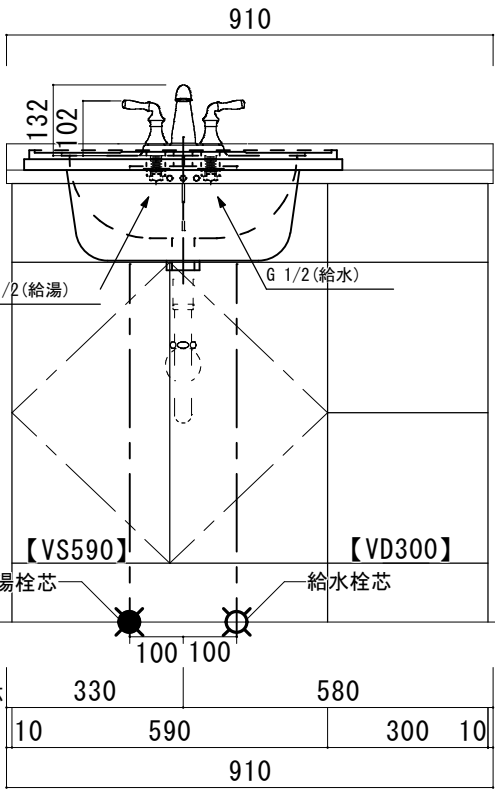

アクリル人工大理石カウンター仕様

カウンターサイズ	W755
カウンター材種	アクリル人大カウンター
キャビネット	ホワイト塗装orトリュフ塗装
ボウル	スクエア洗面ボウル
水栓セット	KOHLER K-393-N4-〇〇
排水トラップ	ホップアップドレイン + Pトラップ (壁排水)
キャビネットツマミ	別途選択
備考	

HOWDY

DATE	2024. 02. 01	UPDATE		PROJECT	
DRAWER	A				

TITLE
ハウディー洗面詳細図 W755

SCALE
A3 1:10

No. S1
4AFP-755

アクリル人工大理石カウンター仕様

カウンターサイズ	W910L
カウンター材種	アクリル人大カウンター
キャビネット	ホワイト塗装orトリュフ塗装
ボウル	スクエア洗面ボウル
水栓セット	KOHLER K-393-N4-〇〇
排水トラップ	ホップアップドレイン + Pトラップ (壁排水)
キャビネットツマミ	別途選択
備考	

45
465
55

アクリル人工大理石カウンター仕様

カウンターサイズ	W910R
カウンター材種	アクリル人大カウンター
キャビネット	ホワイト塗装orトリュフ塗装
ボウル	スクエア洗面ボウル
水栓セット	KOHLER K-393-N4-〇〇
排水トラップ	ホップアップドレイン + Pトラップ (壁排水)
キャビネットツマミ	別途選択
備考	

アクリル人工大理石カウンター仕様

カウンターサイズ	W1055R
カウンター材種	アクリル人大カウンター
キャビネット	ホワイト塗装orトリュフ塗装
ボウル	スクエア洗面ボウル
水栓セット	KOHLER K-393-N4-〇〇
排水トラップ	ホップアップドレイン + Pトラップ (壁排水)
キャビネットツマミ	別途選択
備考	

H O W D Y

DATE	2024. 02. 01
DRAWER	A
UPDATE	

PROJECT	
---------	--

TITLE	ハウディー洗面詳細図 W1055R
-------	-------------------

SCALE	A3 1:10
-------	---------

No. S5	4AFP-1055R
--------	------------

アクリル人工大理石カウンター仕様	
カウンターサイズ	W1210
カウンター材種	アクリル人大カウンター
キャビネット	ホワイト塗装orトリュフ塗装
ボウル	スクエア洗面ボウル
水栓 セット	KOHLER K-393-N4-〇〇
排水 トラップ	ホップアップドレイン + Pトラップ (壁排水)
キャビネット ツマミ	別途選択
備考	