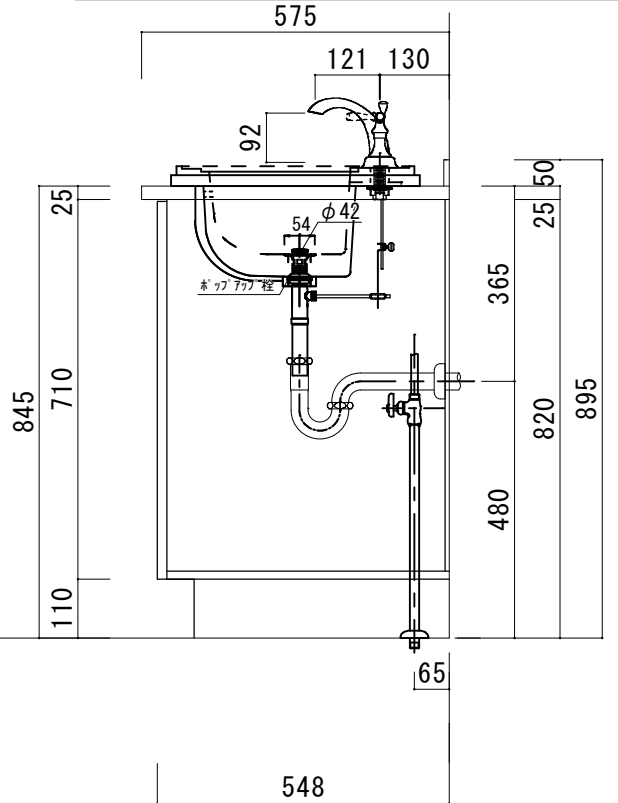

アクリル人工大理石カウンター仕様

カウンターサイズ	W755
カウンター材種	アクリル人大カウンター
キャビネット	ホワイト塗装orトリュフ塗装
ボウル	スクエア洗面ボウル
水栓セット	KOHLER K-393-N4-〇〇
排水トラップ	ホップアップドレイン + Pトラップ (壁排水)
キャビネットツマミ	別途選択
備考	

HOWDY

DATE	2024. 02. 01	UPDATE		PROJECT	
DRAWER	A				

TITLE
ハウディー洗面詳細図 W755

SCALE
A3 1:10

No. S1
4AFP-755

アクリル人工大理石カウンター仕様

カウンターサイズ	W910L
カウンター材種	アクリル人大カウンター
キャビネット	ホワイト塗装orトリュフ塗装
ボウル	スクエア洗面ボウル
水栓セット	KOHLER K-393-N4-〇〇
排水トラップ	ホップアップドレイン + Pトラップ (壁排水)
キャビネットツマミ	別途選択
備考	

45
465
55

アクリル人工大理石カウンター仕様

カウンターサイズ	W910R
カウンター材種	アクリル人大カウンター
キャビネット	ホワイト塗装orトリュフ塗装
ボウル	スクエア洗面ボウル
水栓セット	KOHLER K-393-N4-〇〇
排水トラップ	ホップアップドレイン + Pトラップ (壁排水)
キャビネットツマミ	別途選択
備考	

アクリル人工大理石カウンター仕様

カウンターサイズ	W1055R
カウンター材種	アクリル人大カウンター
キャビネット	ホワイト塗装orトリュフ塗装
ボウル	スクエア洗面ボウル
水栓セット	KOHLER K-393-N4-〇〇
排水トラップ	ホップアップドレイン + Pトラップ (壁排水)
キャビネットツマミ	別途選択
備考	

H O W D Y

DATE	2024. 02. 01
DRAWER	A
UPDATE	

PROJECT	
---------	--

TITLE	ハウディー洗面詳細図 W1055R
-------	-------------------

SCALE	A3 1:10
-------	---------

No. S5	4AFP-1055R
--------	------------

アクリル人工大理石カウンター仕様	
カウンターサイズ	W1210
カウンター材種	アクリル人大カウンター
キャビネット	ホワイト塗装orトリュフ塗装
ボウル	スクエア洗面ボウル
水栓 セット	KOHLER K-393-N4-〇〇
排水 トラップ	ホップアップドレイン + Pトラップ (壁排水)
キャビネット ツマミ	別途選択
備考	