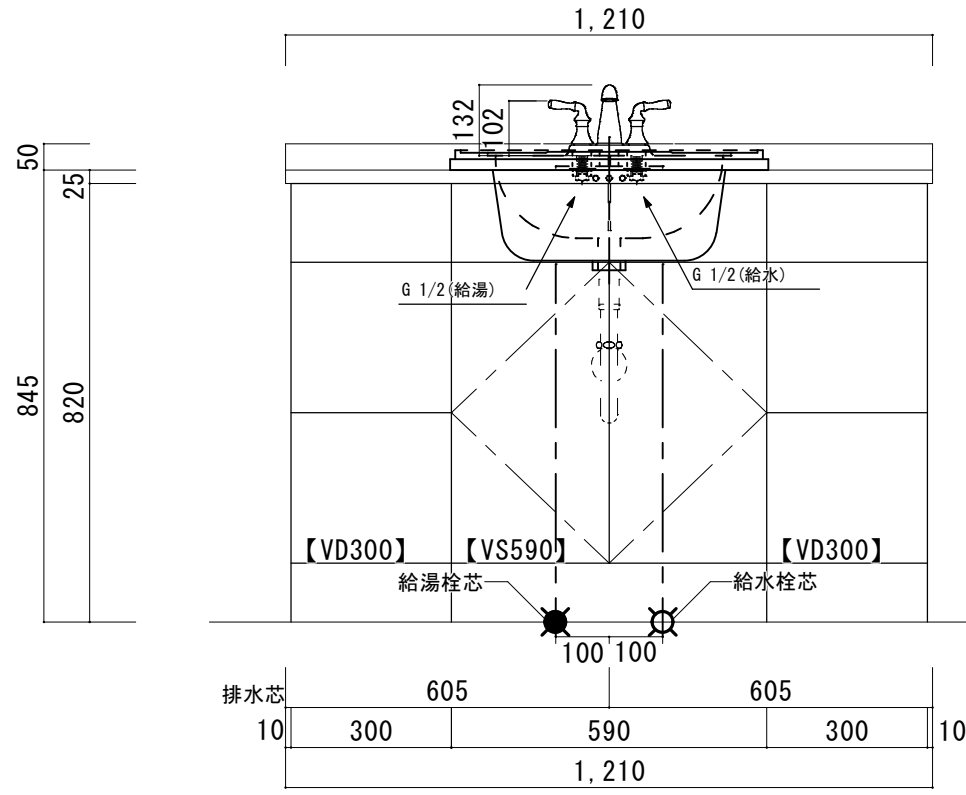

H O W D Y

DATE	2024. 02. 01
DRAWER	A
UPDATE	

PROJECT	
---------	--

TITLE	ハウディー洗面詳細図 W1055R
-------	-------------------

SCALE	A3 1:10
-------	---------

No. S5	4AFP-1055R
--------	------------

アクリル人工大理石カウンター仕様	
カウンターサイズ	W1210
カウンター材種	アクリル人大カウンター
キャビネット	ホワイト塗装orトリュフ塗装
ボウル	スクエア洗面ボウル
水栓 セット	KOHLER K-393-N4-〇〇
排水 トラップ	ホップアップドレイン + Pトラップ (壁排水)
キャビネット ツマミ	別途選択
備考	