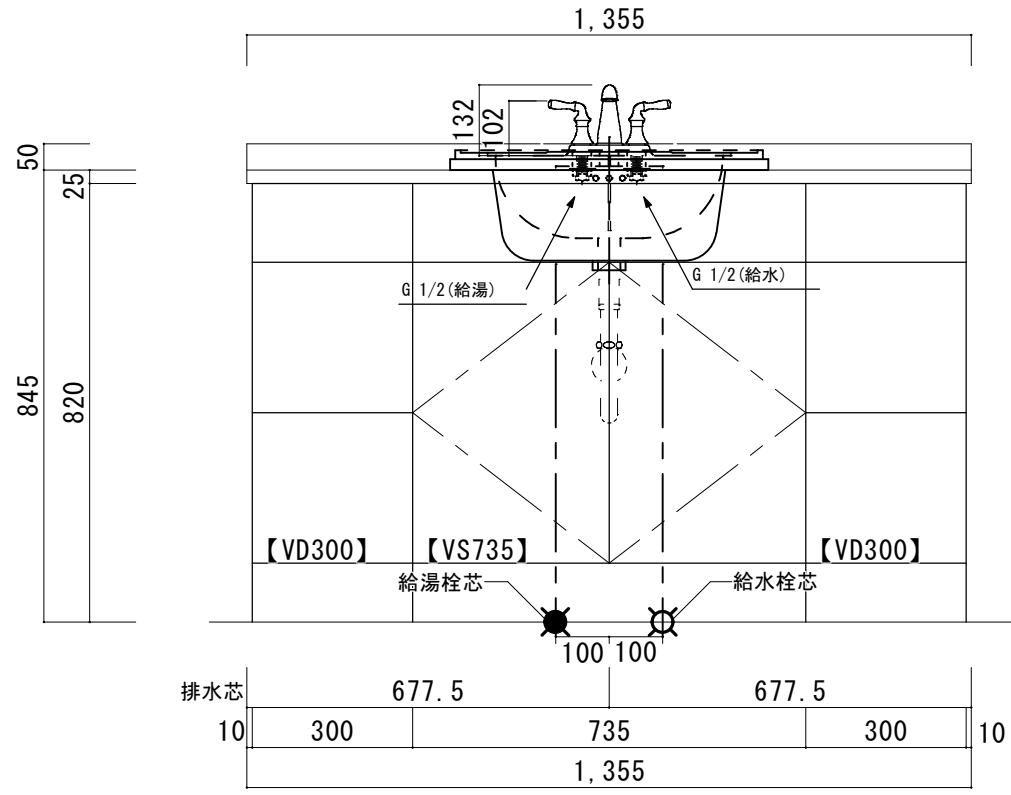

アクリル人工大理石カウンター仕様

カウンターサイズ	W1355
カウンター材種	アクリル人大カウンター
キャビネット	ホワイト塗装orトリュフ塗装
ボウル	スクエア洗面ボウル
水栓セット	KOHLER K-393-N4-〇〇
排水トラップ	ホップアップドレイン + Pトラップ (壁排水)
キャビネットツマミ	別途選択
備考