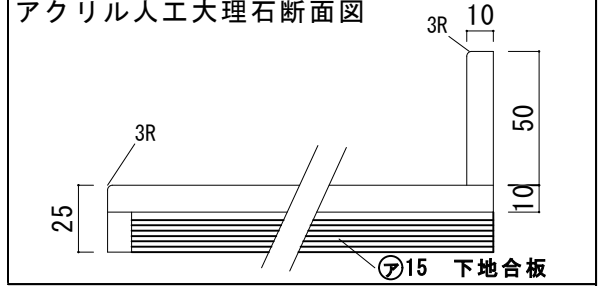

TITLE
ハウディー洗面詳細図 W755

SCALE
A3 1:10

No. S1
4AFP-755

アクリル人工大理石カウンター仕様

カウンターサイズ	W910L
カウンター材種	アクリル人大カウンター
キャビネット	ホワイト塗装orトリュフ塗装
ボウル	スクエア洗面ボウル
水栓セット	KOHLER K-393-N4-〇〇
排水トラップ	ホップアップドレイン + Pトラップ (壁排水)
キャビネットツマミ	別途選択
備考	