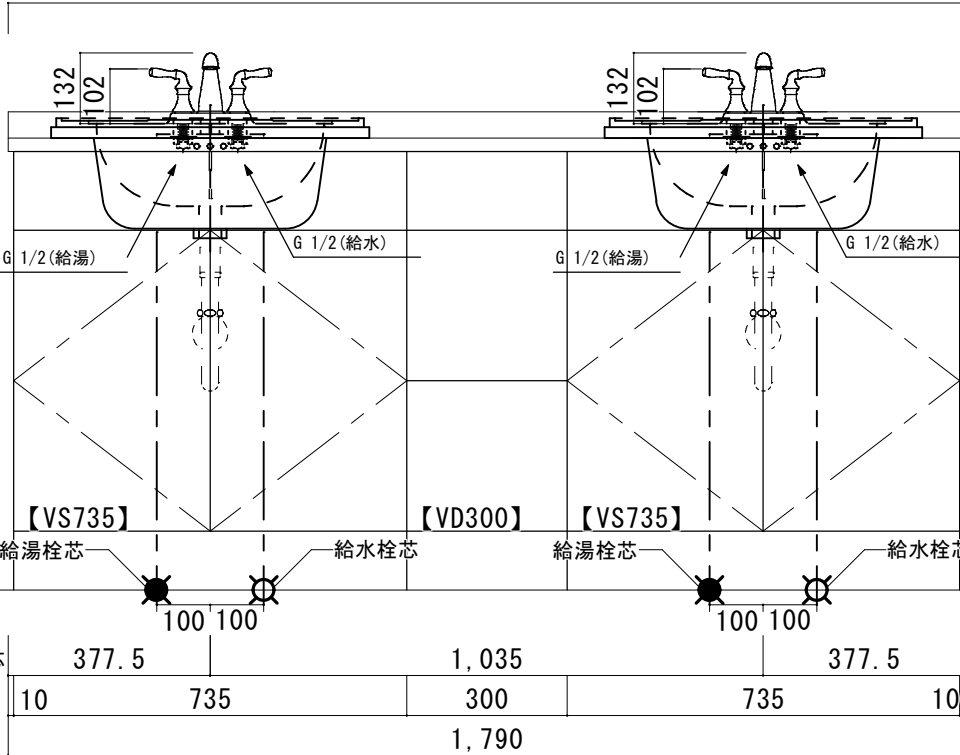

アクリル人工大理石カウンター仕様

カウンターサイズ	W1790 (2ボウル)
カウンター材種	アクリル人大カウンター
キャビネット	ホワイト塗装orトリュフ塗装
ボウル	スクエア洗面ボウル
水栓セット	KOHLER K-393-N4-〇〇
排水トラップ	ホップアップドレイン + Pトラップ (壁排水)
キャビネットツマミ	別途選択
備考