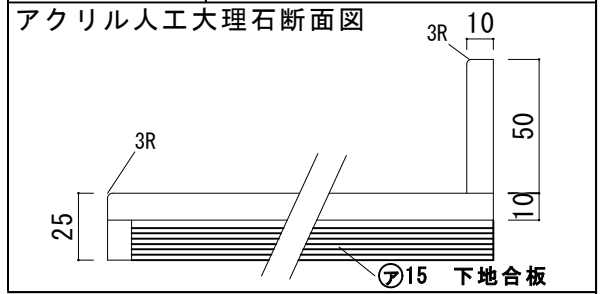

アクリル人工大理石カウンター仕様

カウンターサイズ	W755
カウンター材種	アクリル人大カウンター
キャビネット	ホワイト塗装orトリュフ塗装
ボウル	スクエア洗面ボウル
水栓セット	KOHLER K-393-N4-〇〇
排水トラップ	ホップアップドレイン + Pトラップ (壁排水)
キャビネットツマミ	別途選択
備考	

HOWDY

DATE	2024. 02. 01	UPDATE		PROJECT	
DRAWER	A				

TITLE
ハウディー洗面詳細図 W755

SCALE
A3 1:10

No. S1
4AFP-755

アクリル人工大理石カウンター仕様

カウンターサイズ	W910L
カウンター材種	アクリル人大カウンター
キャビネット	ホワイト塗装orトリュフ塗装
ボウル	スクエア洗面ボウル
水栓セット	KOHLER K-393-N4-〇〇
排水トラップ	ホップアップドレイン + Pトラップ (壁排水)
キャビネットツマミ	別途選択
備考	

H O W D Y

DATE	2024. 02. 01
DRAWER	A
UPDATE	

PROJECT	
---------	--

TITLE	ハウディー洗面詳細図 W1055R
-------	-------------------

SCALE	A3 1:10
-------	---------

No. S5	4AFP-1055R
--------	------------

アクリル人工大理石カウンター仕様	
カウンターサイズ	W1210
カウンター材種	アクリル人大カウンター
キャビネット	ホワイト塗装orトリュフ塗装
ボウル	スクエア洗面ボウル
水栓 セット	KOHLER K-393-N4-〇〇
排水 トラップ	ホップアップドレイン + Pトラップ (壁排水)
キャビネット ツマミ	別途選択
備考	