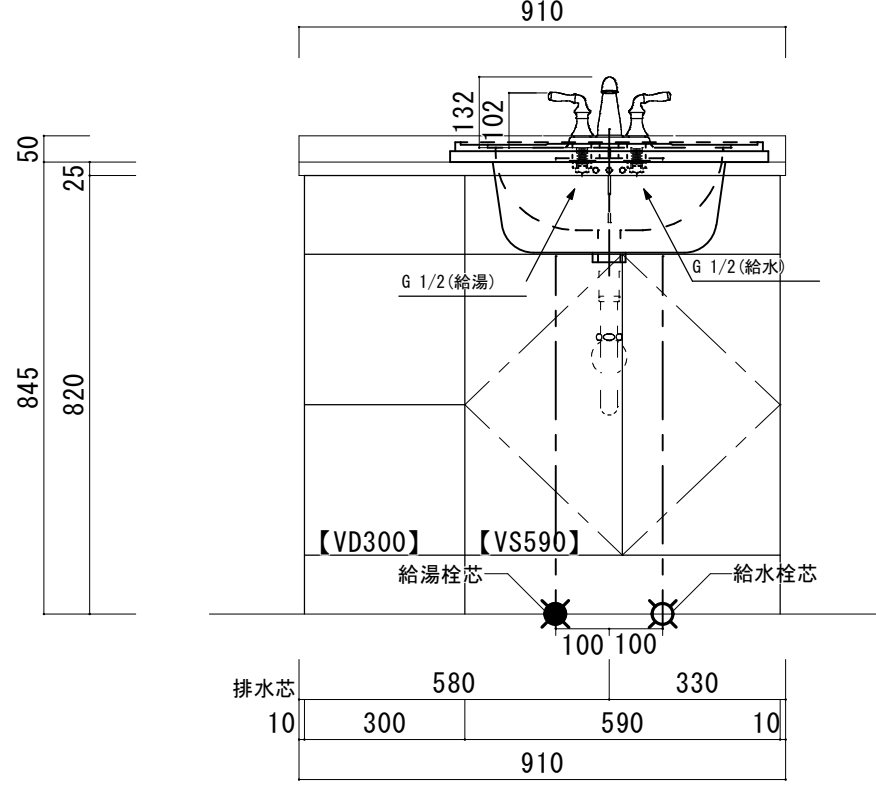

TITLE
ハウディー洗面詳細図 W755

SCALE
A3 1:10

No. S1
4AFP-755

アクリル人工大理石カウンター仕様

カウンターサイズ	W910L
カウンター材種	アクリル人大カウンター
キャビネット	ホワイト塗装orトリュフ塗装
ボウル	スクエア洗面ボウル
水栓セット	KOHLER K-393-N4-〇〇
排水トラップ	ホップアップドレイン + Pトラップ (壁排水)
キャビネットツマミ	別途選択
備考	

H O W D Y

DATE	2024. 02. 01
DRAWER	A
UPDATE	

PROJECT	
---------	--

TITLE	ハウディー洗面詳細図 W1055R
-------	-------------------

SCALE	A3 1:10
-------	---------

No. S5	4AFP-1055R
--------	------------

アクリル人工大理石カウンター仕様	
カウンターサイズ	W1210
カウンター材種	アクリル人大カウンター
キャビネット	ホワイト塗装orトリュフ塗装
ボウル	スクエア洗面ボウル
水栓 セット	KOHLER K-393-N4-〇〇
排水 トラップ	ホップアップドレイン + Pトラップ (壁排水)
キャビネット ツマミ	別途選択
備考	