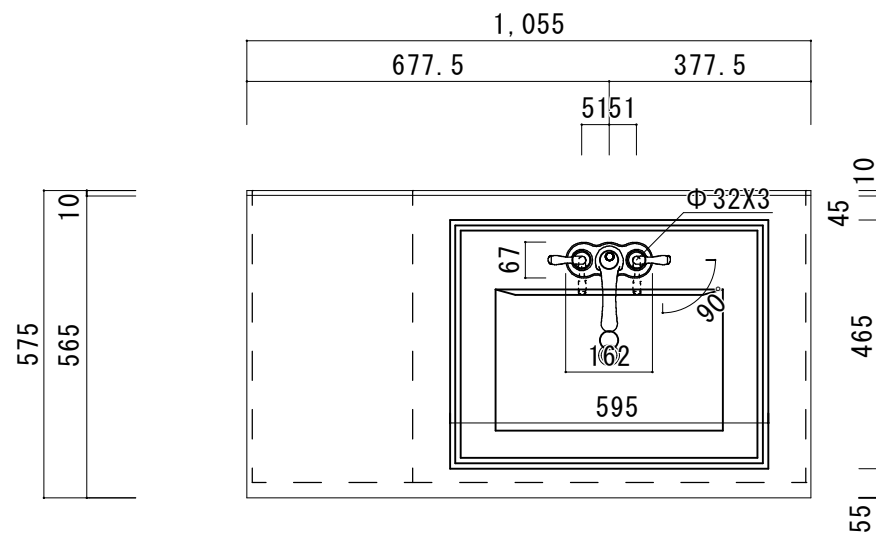

TITLE
ハウディー洗面詳細図 W755

SCALE
A3 1:10

No. S1
4AFP-755

アクリル人工大理石カウンター仕様

カウンターサイズ	W910L
カウンター材種	アクリル人大カウンター
キャビネット	ホワイト塗装orトリュフ塗装
ボウル	スクエア洗面ボウル
水栓セット	KOHLER K-393-N4-〇〇
排水トラップ	ホップアップドレイン + Pトラップ (壁排水)
キャビネットツマミ	別途選択
備考	

45
465
55

アクリル人工大理石カウンター仕様

カウンターサイズ	W910R
カウンター材種	アクリル人大カウンター
キャビネット	ホワイト塗装orトリュフ塗装
ボウル	スクエア洗面ボウル
水栓セット	KOHLER K-393-N4-〇〇
排水トラップ	ホップアップドレイン + Pトラップ (壁排水)
キャビネットツマミ	別途選択
備考	

アクリル人工大理石カウンター仕様

カウンターサイズ	W1055R
カウンター材種	アクリル人大カウンター
キャビネット	ホワイト塗装orトリュフ塗装
ボウル	スクエア洗面ボウル
水栓セット	KOHLER K-393-N4-〇〇
排水トラップ	ホップアップドレイン + Pトラップ (壁排水)
キャビネットツマミ	別途選択
備考	

H O W D Y

DATE	2024. 02. 01
DRAWER	A
UPDATE	

PROJECT	
---------	--

TITLE	ハウディー洗面詳細図 W1055R
-------	-------------------

SCALE	A3 1:10
-------	---------

No. S5	4AFP-1055R
--------	------------

アクリル人工大理石カウンター仕様	
カウンターサイズ	W1210
カウンター材種	アクリル人大カウンター
キャビネット	ホワイト塗装orトリュフ塗装
ボウル	スクエア洗面ボウル
水栓 セット	KOHLER K-393-N4-〇〇
排水 トラップ	ホップアップドレイン + Pトラップ (壁排水)
キャビネット ツマミ	別途選択
備考	