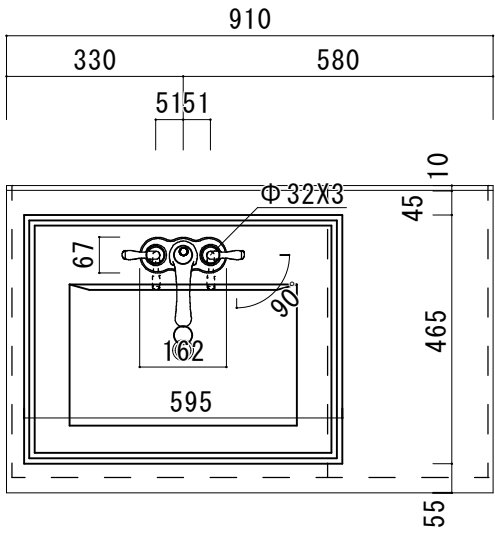

アクリル人工大理石カウンター仕様

カウンターサイズ	W755
カウンター材種	アクリル人大カウンター
キャビネット	ホワイト塗装orトリュフ塗装
ボウル	スクエア洗面ボウル
水栓セット	KOHLER K-393-N4-〇〇
排水トラップ	ホップアップドレイン + Pトラップ (壁排水)
キャビネットツマミ	別途選択
備考	

HOWDY

DATE	2024. 02. 01	UPDATE		PROJECT	
DRAWER	A				

TITLE
ハウディー洗面詳細図 W755

SCALE
A3 1:10

No. S1
4AFP-755

アクリル人工大理石カウンター仕様

カウンターサイズ	W910L
カウンター材種	アクリル人大カウンター
キャビネット	ホワイト塗装orトリュフ塗装
ボウル	スクエア洗面ボウル
水栓セット	KOHLER K-393-N4-〇〇
排水トラップ	ホップアップドレイン + Pトラップ (壁排水)
キャビネットツマミ	別途選択
備考	

45
465
55

アクリル人工大理石カウンター仕様

カウンターサイズ	W910R
カウンター材種	アクリル人大カウンター
キャビネット	ホワイト塗装orトリュフ塗装
ボウル	スクエア洗面ボウル
水栓セット	KOHLER K-393-N4-〇〇
排水トラップ	ホップアップドレイン + Pトラップ (壁排水)
キャビネットツマミ	別途選択
備考	

アクリル人工大理石カウンター仕様

カウンターサイズ	W1055R
カウンター材種	アクリル人大カウンター
キャビネット	ホワイト塗装orトリュフ塗装
ボウル	スクエア洗面ボウル
水栓セット	KOHLER K-393-N4-〇〇
排水トラップ	ホップアップドレイン + Pトラップ (壁排水)
キャビネットツマミ	別途選択
備考	

H O W D Y

DATE	2024. 02. 01
DRAWER	A
UPDATE	

PROJECT	
---------	--

TITLE	ハウディー洗面詳細図 W1055R
-------	-------------------

SCALE	A3 1:10
-------	---------

No. S5	4AFP-1055R
--------	------------

アクリル人工大理石カウンター仕様	
カウンターサイズ	W1210
カウンター材種	アクリル人大カウンター
キャビネット	ホワイト塗装orトリュフ塗装
ボウル	スクエア洗面ボウル
水栓 セット	KOHLER K-393-N4-〇〇
排水 トラップ	ホップアップドレイン + Pトラップ (壁排水)
キャビネット ツマミ	別途選択
備考	