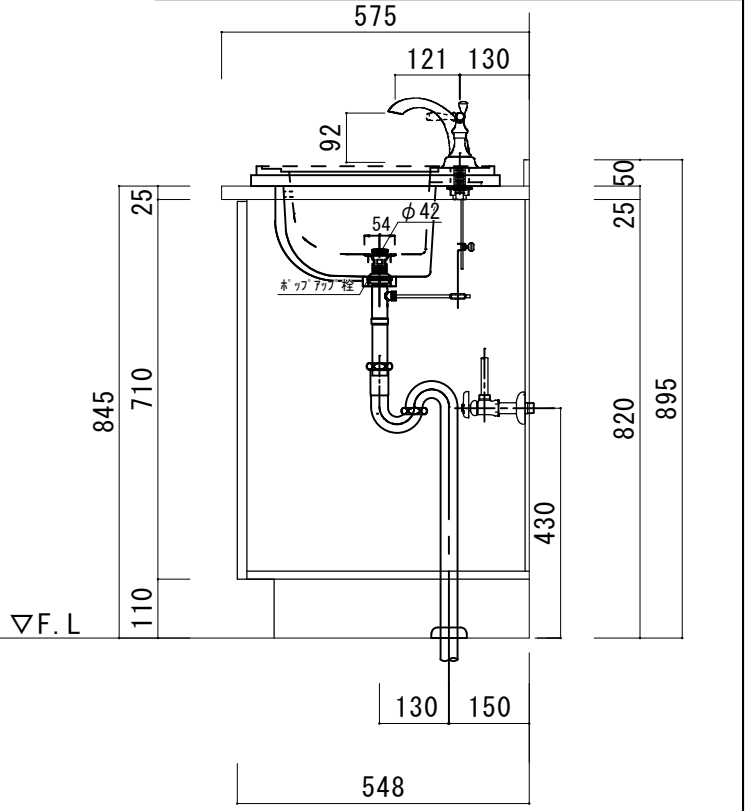

アクリル人工大理石カウンター仕様

カウンターサイズ	W1250 (Wall to wallタイプ)
カウンター材種	アクリル人大カウンター
キャビネット	ホワイト塗装orトリュフ塗装
ボウル	タケエア洗面ボウル
水栓セット	KOHLER K-393-N4-〇〇
排水トラップ	ホップアップドレイン + Sトラップ (KL床排水)
キャビネットツマミ	別途選択
備考	

アクリル人工大理石断面図