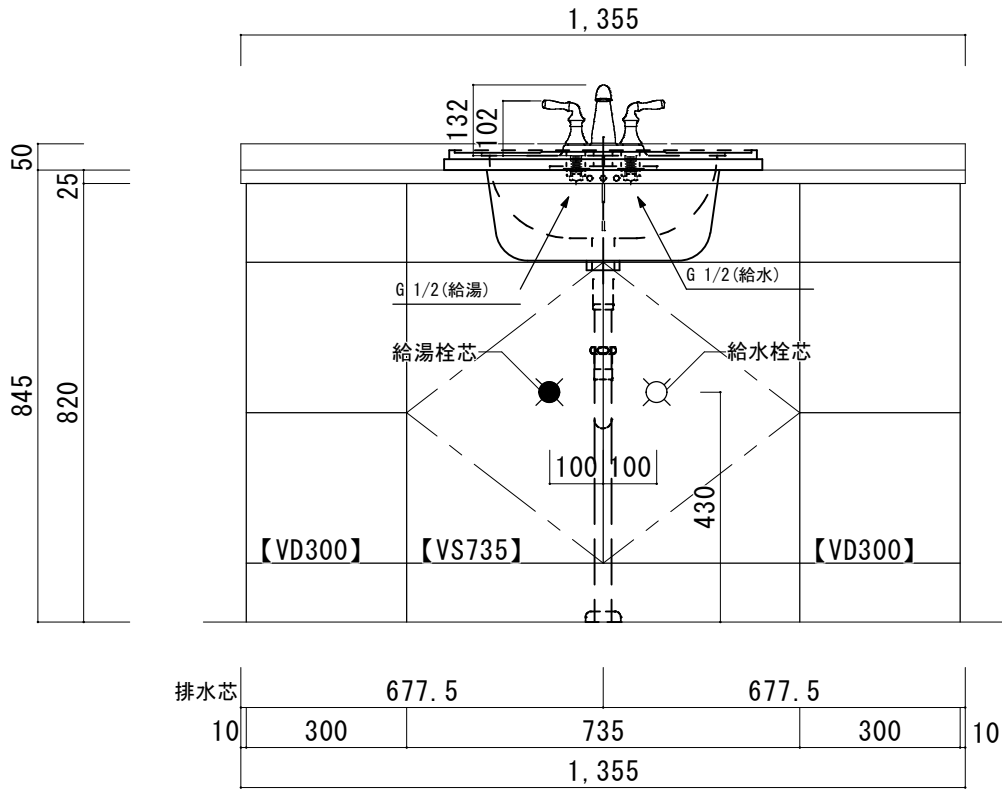

アクリル人工大理石カウンター仕様

カウンターサイズ	W1355
カウンター材種	アクリル人大カウンター
キャビネット	ホワイト塗装orトリュフ塗装
ボウル	多クエア洗面ボウル
水栓セット	KOHLER K-393-N4-〇〇
排水トラップ	ホップアップドレイン + Sトラップ (KL床排水)
キャビネットツマミ	別途選択
備考	

アクリル人工大理石断面図