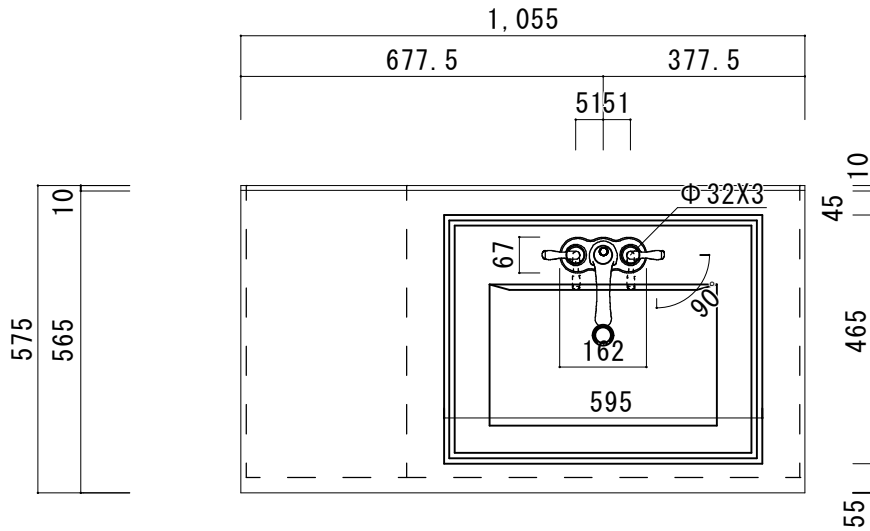

アクリル人工大理石カウンター仕様

カウンターサイズ	W1055R
カウンター材種	アクリル人大カウンター
キャビネット	ホワイト塗装orトリュフ塗装
ボウル	多クエア洗面ボウル
水栓セット	KOHLER K-393-N4-〇〇
排水トラップ	ホップアップドレイン + Sトラップ (KL床排水)
キャビネットツマミ	別途選択
備考	

アクリル人工大理石断面図

HOWDY

DATE 2024.02.01

DRAWER A

UPDATE

PROJECT

TITLE

ハウディー洗面詳細図 W1055R

SCALE

A3 1:10

No. S5

R4AWS-1055R