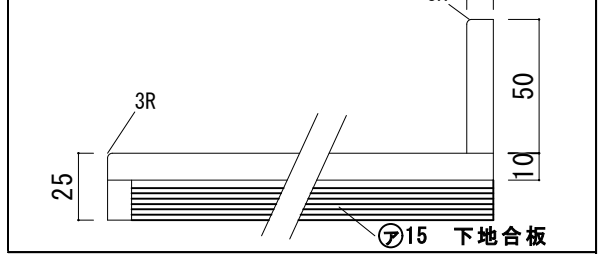

UPDATE

PROJECT

TITLE
ハウディー洗面詳細図 W755

SCALE
A3 1:10

No. S1
R4AWS-755

アクリル人工大理石カウンター仕様

カウンターサイズ	W1055L
カウンター材種	アクリル人大カウンター
キャビネット	ホワイト塗装orトリュフ塗装
ボウル	スクエア洗面ボウル
水栓セット	KOHLER K-393-N4-〇〇
排水トラップ	ホップアップドレイン + Sトラップ (KL床排水)
キャビネットツマミ	別途選択
備考	

アクリル人工大理石断面図

HOWDY

DATE	2024.02.01	UPDATE		PROJECT	
DRAWER	A				

TITLE
ハウディー洗面詳細図 W1055L

SCALE
A3 1:10
No. S4
R4AWS-1055L

アクリル人工大理石カウンター仕様

カウンターサイズ	W1055R
カウンター材種	アクリル人大カウンター
キャビネット	ホワイト塗装orトリュフ塗装
ボウル	多クエア洗面ボウル
水栓セット	KOHLER K-393-N4-〇〇
排水トラップ	ホップアップドレイン + Sトラップ (KL床排水)
キャビネットツマミ	別途選択
備考	