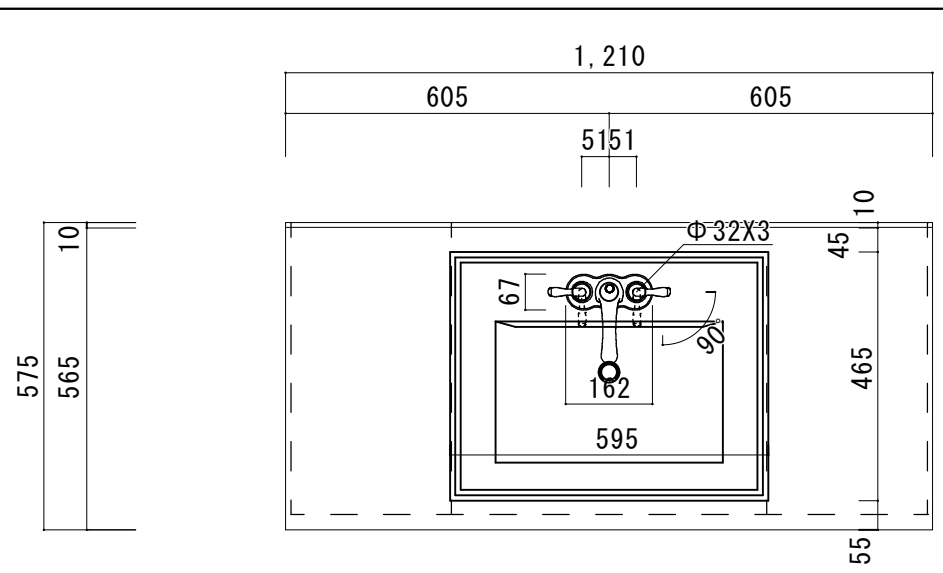

SCALE

A3 1:10

No. S5

R4AWS-1055R

アクリル人工大理石カウンター仕様

カウンターサイズ	W1210
カウンター材種	アクリル人大カウンター
キャビネット	ホワイト塗装orトリュフ塗装
ボウル	スクエア洗面ボウル
水栓セット	KOHLER K-393-N4-〇〇
排水トラップ	ホップアップドレイン + Sトラップ (KL床排水)
キャビネットツマミ	別途選択
備考	

アクリル人工大理石カウンター仕様