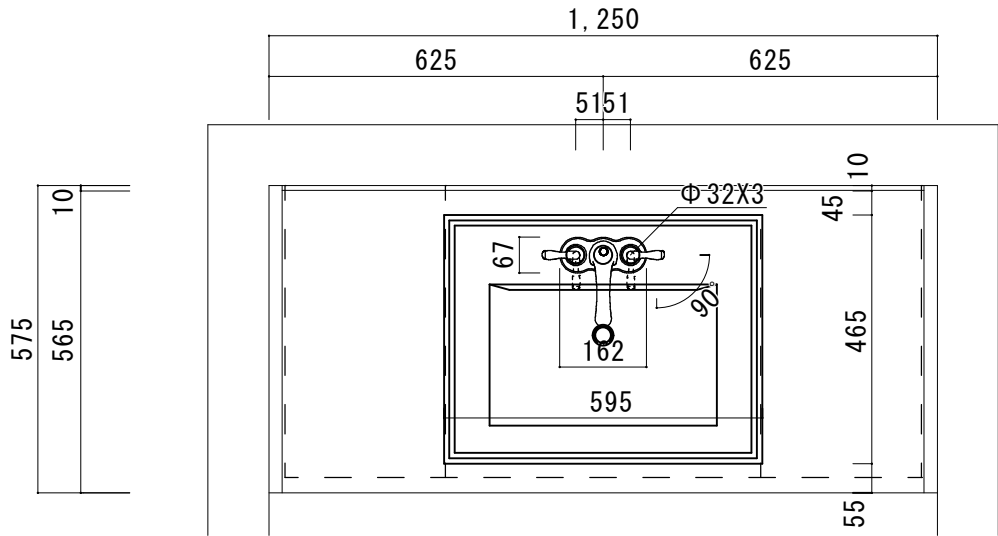

アクリル人工大理石カウンター仕様

カウンターサイズ	W1250 (Wall to wallタイプ)
カウンター材種	アクリル人大カウンター
キャビネット	ホワイト塗装orトリュフ塗装
ボウル	タケエア洗面ボウル
水栓セット	KOHLER K-393-N4-〇〇
排水トラップ	ホップアップドレイン + Sトラップ (KL床排水)
キャビネットツマミ	別途選択
備考	

アクリル人工大理石断面図