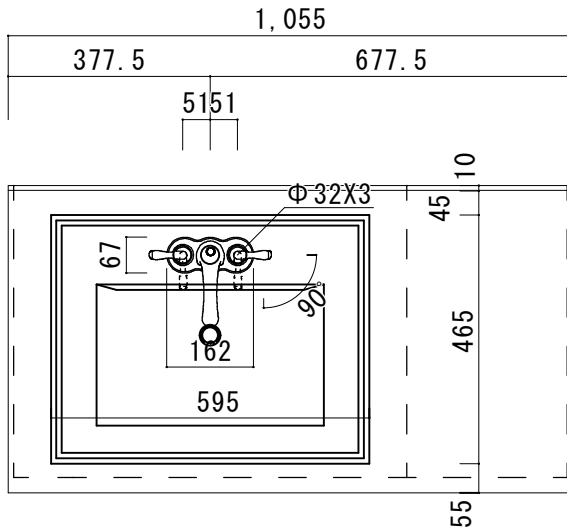

アクリル人工大理石カウンター仕様

カウンターサイズ	W755
カウンター材種	アクリル人大カウンター
キャビネット	ホワイト塗装orトリュフ塗装
ボウル	スクエア洗面ボウル
水栓セット	KOHLER K-393-N4-〇〇
排水トラップ	ホップアップドレイン + Sトラップ (KL床排水)
キャビネットツマミ	別途選択
備考	

アクリル人工大理石断面図

HOWDY

DATE 2024.02.01
DRAWER A

UPDATE

PROJECT

TITLE
ハウディー洗面詳細図 W755

SCALE
A3 1:10

No. S1
R4AWS-755

アクリル人工大理石カウンター仕様

カウンターサイズ	W1055L
カウンター材種	アクリル人大カウンター
キャビネット	ホワイト塗装orトリュフ塗装
ボウル	スクエア洗面ボウル
水栓セット	KOHLER K-393-N4-〇〇
排水トラップ	ホップアップドレイン + Sトラップ (KL床排水)
キャビネットツマミ	別途選択
備考	

アクリル人工大理石断面図

HOWDY

DATE	2024.02.01	UPDATE		PROJECT	
DRAWER	A				

TITLE
ハウディー洗面詳細図 W1055L

SCALE
A3 1:10
No. S4
R4AWS-1055L

アクリル人工大理石カウンター仕様

カウンターサイズ	W1055R
カウンター材種	アクリル人大カウンター
キャビネット	ホワイト塗装orトリュフ塗装
ボウル	多クエア洗面ボウル
水栓セット	KOHLER K-393-N4-〇〇
排水トラップ	ホップアップドレイン + Sトラップ (KL床排水)
キャビネットツマミ	別途選択
備考	

SCALE

A3 1:10

No. S5

R4AWS-1055R

アクリル人工大理石カウンター仕様

カウンターサイズ	W1210
カウンター材種	アクリル人大カウンター
キャビネット	ホワイト塗装orトリュフ塗装
ボウル	スクエア洗面ボウル
水栓セット	KOHLER K-393-N4-〇〇
排水トラップ	ホップアップドレイン + Sトラップ (KL床排水)
キャビネットツマミ	別途選択
備考	

アクリル人工大理石カウンター仕様