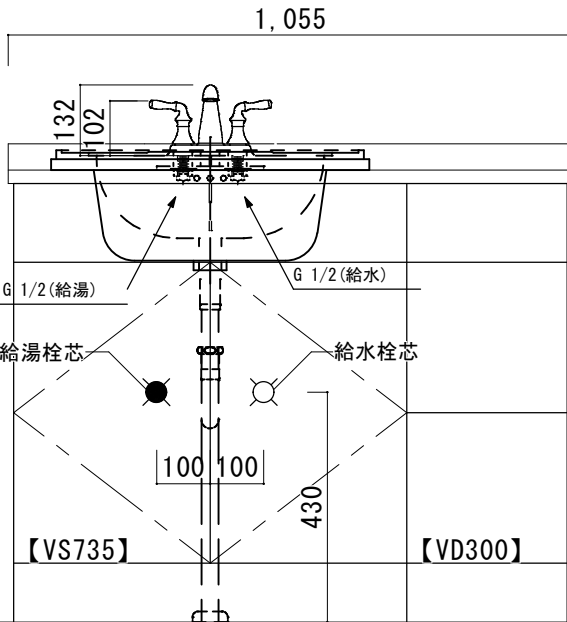

アクリル人工大理石カウンター仕様

カウンターサイズ	W755
カウンター材種	アクリル人大カウンター
キャビネット	ホワイト塗装orトリュフ塗装
ボウル	スクエア洗面ボウル
水栓セット	KOHLER K-393-N4-〇〇
排水トラップ	ホップアップドレイン + Sトラップ (KL床排水)
キャビネットツマミ	別途選択
備考	

アクリル人工大理石断面図

HOWDY

DATE 2024.02.01
DRAWER A

UPDATE

PROJECT

TITLE
ハウディー洗面詳細図 W755

SCALE
A3 1:10

No. S1
R4AWS-755

アクリル人工大理石カウンター仕様

カウンターサイズ	W1055L
カウンター材種	アクリル人大カウンター
キャビネット	ホワイト塗装orトリュフ塗装
ボウル	スクエア洗面ボウル
水栓セット	KOHLER K-393-N4-〇〇
排水トラップ	ホップアップドレイン + Sトラップ (KL床排水)
キャビネットツマミ	別途選択
備考	

アクリル人工大理石断面図

HOWDY

DATE	2024.02.01	UPDATE		PROJECT	
DRAWER	A				

TITLE
ハウディー洗面詳細図 W1055L

SCALE
A3 1:10
No. S4
R4AWS-1055L

アクリル人工大理石カウンター仕様

カウンターサイズ	W1055R
カウンター材種	アクリル人大カウンター
キャビネット	ホワイト塗装orトリュフ塗装
ボウル	多クエア洗面ボウル
水栓セット	KOHLER K-393-N4-〇〇
排水トラップ	ホップアップドレイン + Sトラップ (KL床排水)
キャビネットツマミ	別途選択
備考	

アクリル人工大理石断面図

アクリル人工大理石カウンター仕様

カウンターサイズ	W1790 (2ボウル)
カウンター材種	アクリル人大カウンター
キャビネット	ホワイ塗装orトリュフ塗装
ボウル	タケエア洗面ボウル
水栓セット	KOHLER K-393-N4-〇〇
排水トラップ	ホップアップドレイン + Sトラップ (KL床排水)
キャビネットツマミ	別途選択
備考	

アクリル人工大理石断面図