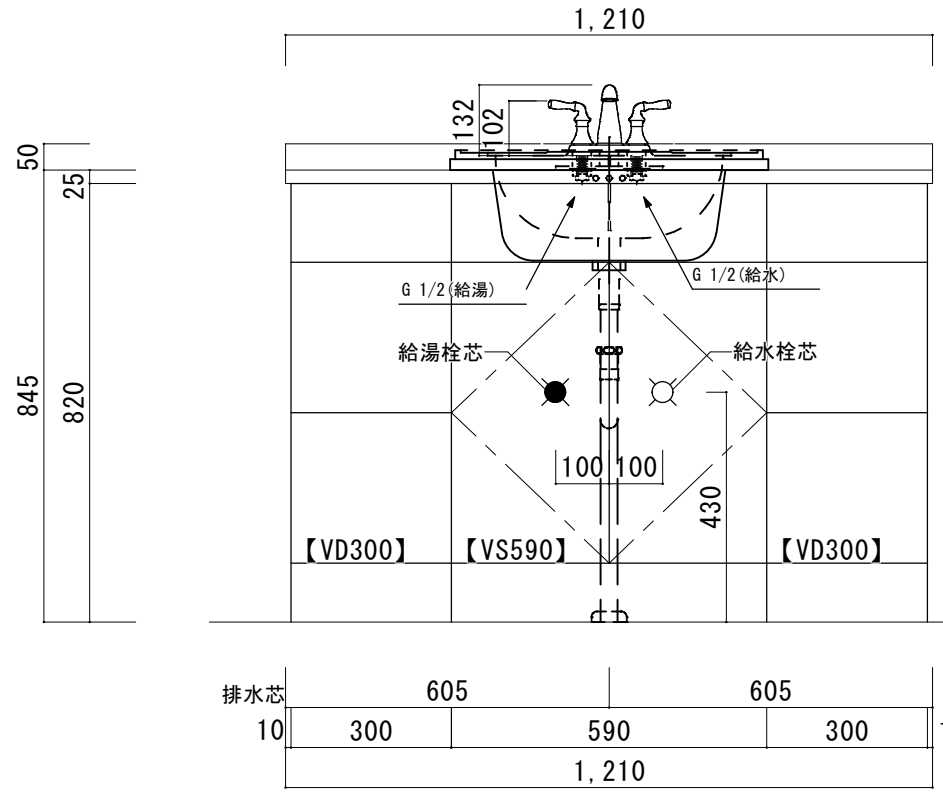

アクリル人工大理石カウンター仕様

カウンターサイズ	W1210
カウンター材種	アクリル人大カウンター
キャビネット	ホワイト塗装orトリュフ塗装
ボウル	スクエア洗面ボウル
水栓セット	KOHLER K-393-N4-〇〇
排水トラップ	ホップアップドレイン + Sトラップ (KL床排水)
キャビネットツマミ	別途選択
備考