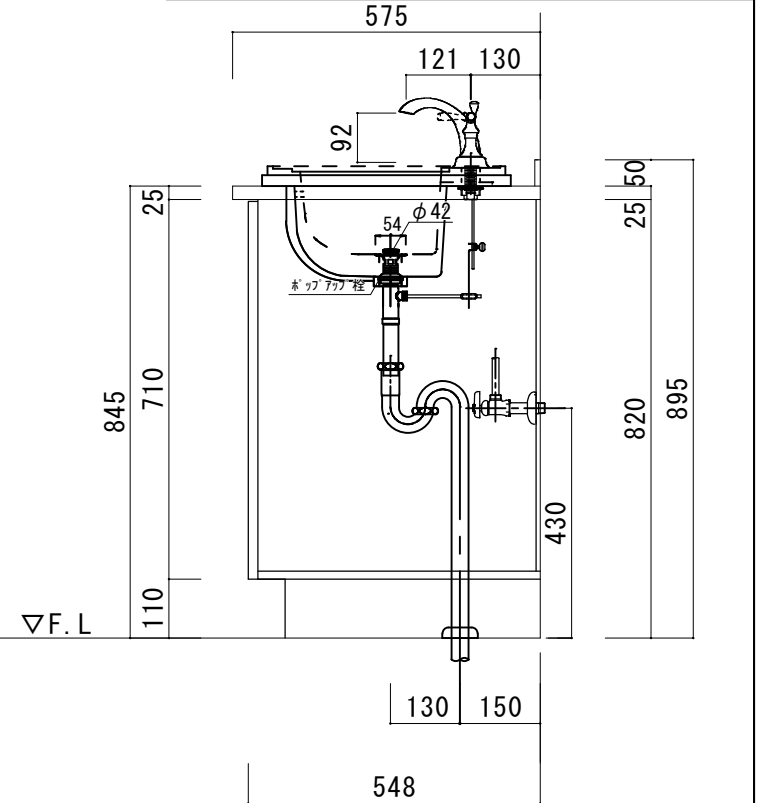

アクリル人工大理石カウンター仕様

カウンターサイズ	W1055R
カウンター材種	アクリル人大カウンター
キャビネット	ホワイト塗装orトリュフ塗装
ボウル	多クエア洗面ボウル
水栓セット	KOHLER K-393-N4-〇〇
排水トラップ	ホップアップドレイン + Sトラップ (KL床排水)
キャビネットツマミ	別途選択
備考	

アクリル人工大理石断面図

HOWDY

DATE 2024.02.01

DRAWER A

UPDATE

PROJECT

TITLE

ハウディー洗面詳細図 W1055R

SCALE

A3 1:10

No. S5

R4AWS-1055R