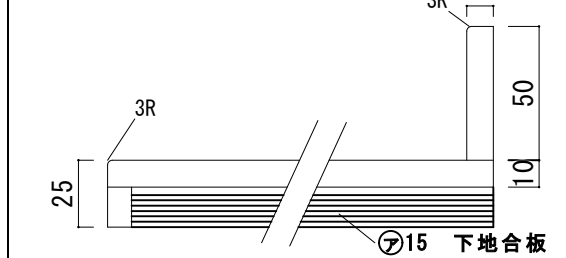

アクリル人工大理石カウンター仕様

カウンターサイズ	W755
カウンター材種	アクリル人大カウンター
キャビネット	ホワイト塗装orトリュフ塗装
ボウル	スクエア洗面ボウル
水栓セット	KOHLER K-393-N4-〇〇
排水トラップ	ホップアップドレイン + Sトラップ (KL床排水)
キャビネットツマミ	別途選択
備考	

アクリル人工大理石断面図

HOWDY

DATE 2024.02.01
DRAWER A

UPDATE

PROJECT

TITLE
ハウディー洗面詳細図 W755

SCALE
A3 1:10

No. S1
R4AWS-755

アクリル人工大理石カウンター仕様

カウンターサイズ	W1055L
カウンター材種	アクリル人大カウンター
キャビネット	ホワイト塗装orトリュフ塗装
ボウル	スクエア洗面ボウル
水栓セット	KOHLER K-393-N4-〇〇
排水トラップ	ホップアップドレイン + Sトラップ (KL床排水)
キャビネットツマミ	別途選択
備考	

アクリル人工大理石断面図

HOWDY

DATE	2024.02.01	UPDATE		PROJECT	
DRAWER	A				

TITLE
ハウディー洗面詳細図 W1055L

SCALE
A3 1:10
No. S4
R4AWS-1055L

アクリル人工大理石カウンター仕様

カウンターサイズ	W1055R
カウンター材種	アクリル人大カウンター
キャビネット	ホワイト塗装orトリュフ塗装
ボウル	多クエア洗面ボウル
水栓セット	KOHLER K-393-N4-〇〇
排水トラップ	ホップアップドレイン + Sトラップ (KL床排水)
キャビネットツマミ	別途選択
備考	