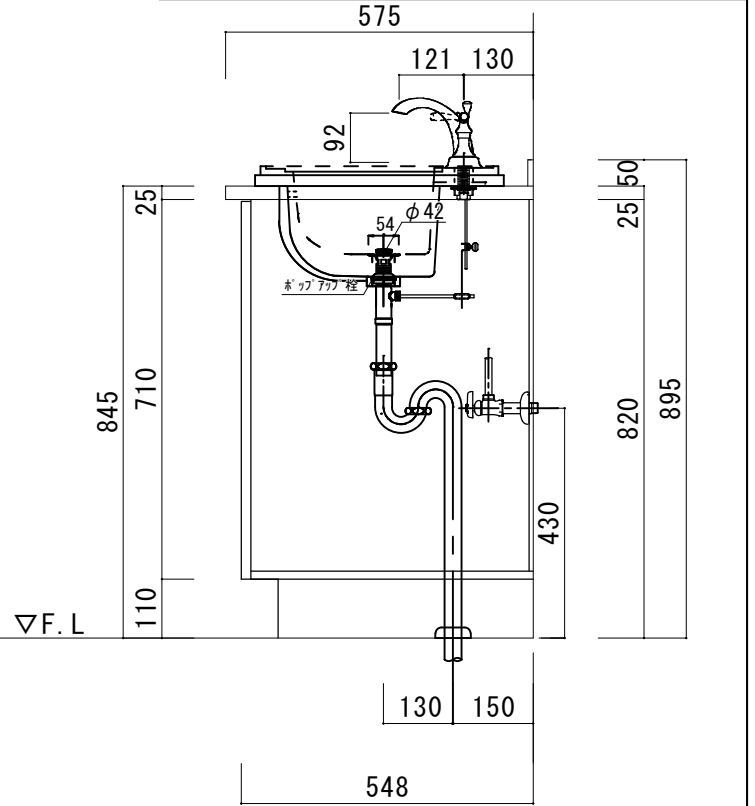

カウンターサイズ	W1250 (Wall to wallタイプ)
カウンター材種	アクリル人大カウンター
キャビネット	ホワイト塗装orトリュフ塗装
ボウル	タケエア洗面ボウル
水栓セット	KOHLER K-393-N4-〇〇
排水トラップ	ホップアップドレイン + Sトラップ (KL床排水)
キャビネットツマミ	別途選択
備考	

アクリル人工大理石断面図

アクリル人工大理石カウンター仕様

カウンターサイズ	W1355
カウンター材種	アクリル人大カウンター
キャビネット	ホワイト塗装orトリュフ塗装
ボウル	多クエア洗面ボウル
水栓セット	KOHLER K-393-N4-〇〇
排水トラップ	ホップアップドレイン + Sトラップ (KL床排水)
キャビネットツマミ	別途選択
備考	

アクリル人工大理石断面図

アクリル人工大理石カウンター仕様

カウンターサイズ	W1790 (2ボウル)
カウンター材種	アクリル人大カウンター
キャビネット	ホワイ塗装orトリュフ塗装
ボウル	タケエア洗面ボウル
水栓セット	KOHLER K-393-N4-〇〇
排水トラップ	ホップアップドレイン + Sトラップ (KL床排水)
キャビネットツマミ	別途選択
備考	

アクリル人工大理石断面図