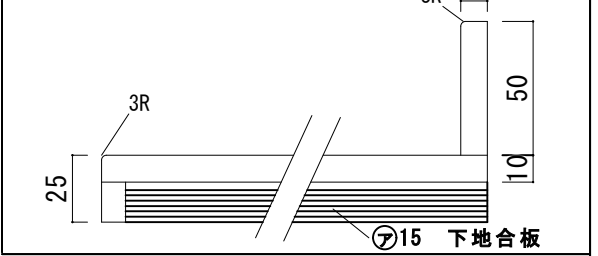

アクリル人工大理石カウンター仕様

カウンターサイズ	W1055R
カウンター材種	アクリル人大カウンター
キャビネット	ホワイト塗装orトリュフ塗装
ボウル	多クエア洗面ボウル
水栓セット	KOHLER K-393-N4-〇〇
排水トラップ	ホップアップドレイン + Sトラップ (KL床排水)
キャビネットツマミ	別途選択
備考	

アクリル人工大理石断面図

HOWDY

DATE 2024.02.01

DRAWER A

UPDATE

PROJECT

TITLE

ハウディー洗面詳細図 W1055R

SCALE

A3 1:10

No. S5

R4AWS-1055R