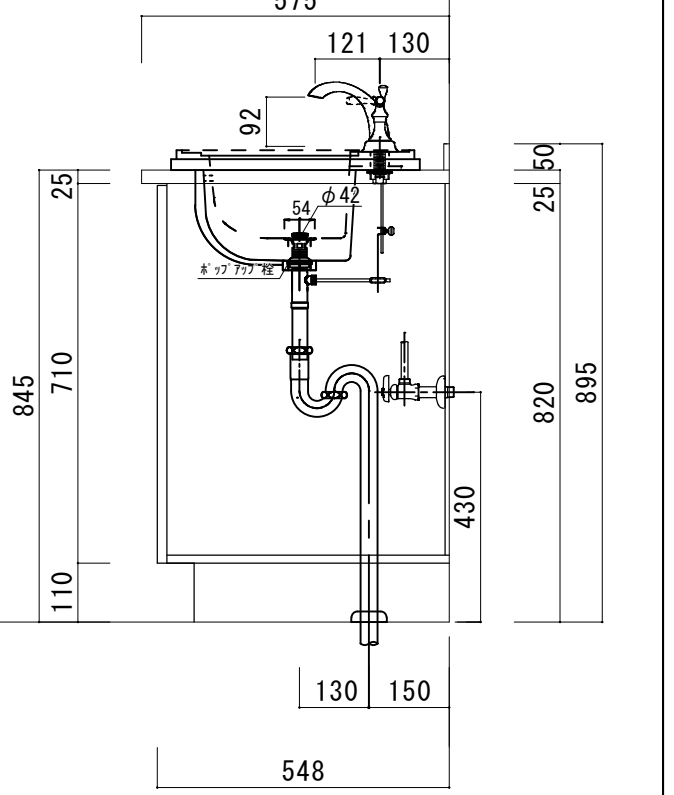

SCALE

A3 1:10

No. S5

R4AWS-1055R

アクリル人工大理石カウンター仕様

カウンターサイズ	W1210
カウンター材種	アクリル人大カウンター
キャビネット	ホワイト塗装orトリュフ塗装
ボウル	スクエア洗面ボウル
水栓セット	KOHLER K-393-N4-〇〇
排水トラップ	ホップアップドレイン + Sトラップ (KL床排水)
キャビネットツマミ	別途選択
備考	

アクリル人工大理石カウンター仕様

カウンターサイズ	W1250 (Wall to wallタイプ)
カウンター材種	アクリル人大カウンター
キャビネット	ホワイト塗装orトリュフ塗装
ボウル	タケエア洗面ボウル
水栓セット	KOHLER K-393-N4-〇〇
排水トラップ	ホップアップドレイン + Sトラップ (KL床排水)
キャビネットツマミ	別途選択
備考	

アクリル人工大理石断面図

アクリル人工大理石カウンター仕様

カウンターサイズ	W1355
カウンター材種	アクリル人大カウンター
キャビネット	ホワイト塗装orトリュフ塗装
ボウル	多クエア洗面ボウル
水栓セット	KOHLER K-393-N4-〇〇
排水トラップ	ホップアップドレイン + Sトラップ (KL床排水)
キャビネットツマミ	別途選択
備考	

アクリル人工大理石断面図

アクリル人工大理石カウンター仕様

カウンターサイズ	W1790 (2ボウル)
カウンター材種	アクリル人大カウンター
キャビネット	ホワイ塗装orトリュフ塗装
ボウル	タケエア洗面ボウル
水栓セット	KOHLER K-393-N4-〇〇
排水トラップ	ホップアップドレイン + Sトラップ (KL床排水)
キャビネットツマミ	別途選択
備考	

アクリル人工大理石断面図