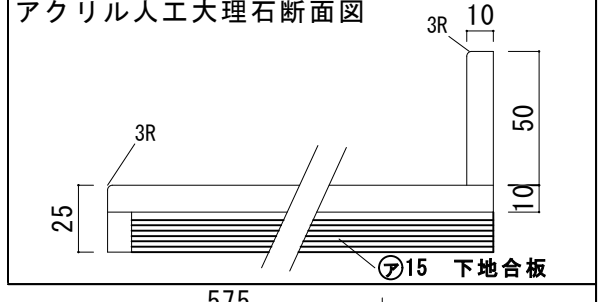

SCALE

A3 1:10

No. S5

R4AWS-1055R

アクリル人工大理石カウンター仕様

カウンターサイズ	W1210
カウンター材種	アクリル人大カウンター
キャビネット	ホワイト塗装orトリュフ塗装
ボウル	スクエア洗面ボウル
水栓セット	KOHLER K-393-N4-〇〇
排水トラップ	ホップアップドレイン + Sトラップ (KL床排水)
キャビネットツマミ	別途選択
備考	

アクリル人工大理石カウンター仕様