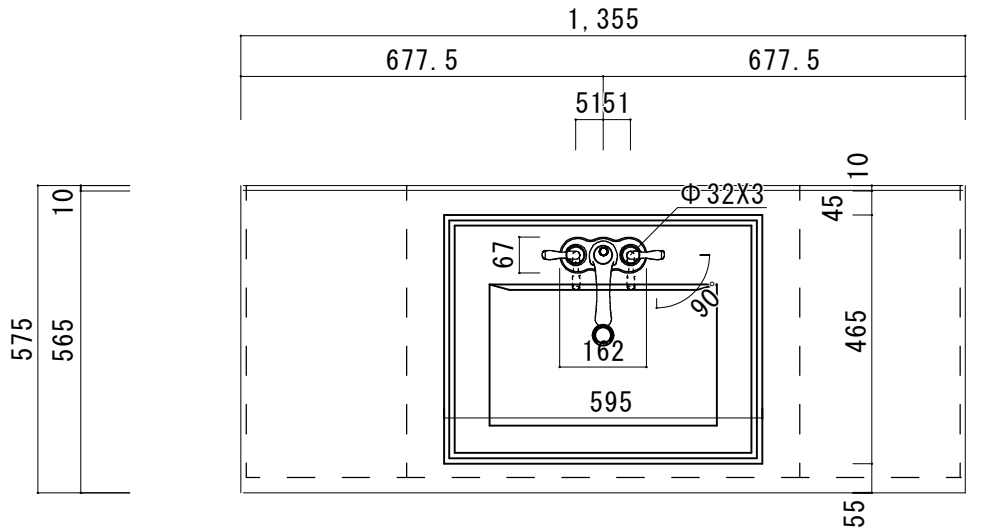

アクリル人工大理石カウンター仕様

カウンターサイズ	W1355
カウンター材種	アクリル人大カウンター
キャビネット	ホワイト塗装orトリュフ塗装
ボウル	多クエア洗面ボウル
水栓セット	KOHLER K-393-N4-〇〇
排水トラップ	ホップアップドレイン + Sトラップ (KL床排水)
キャビネットツマミ	別途選択
備考	

アクリル人工大理石断面図