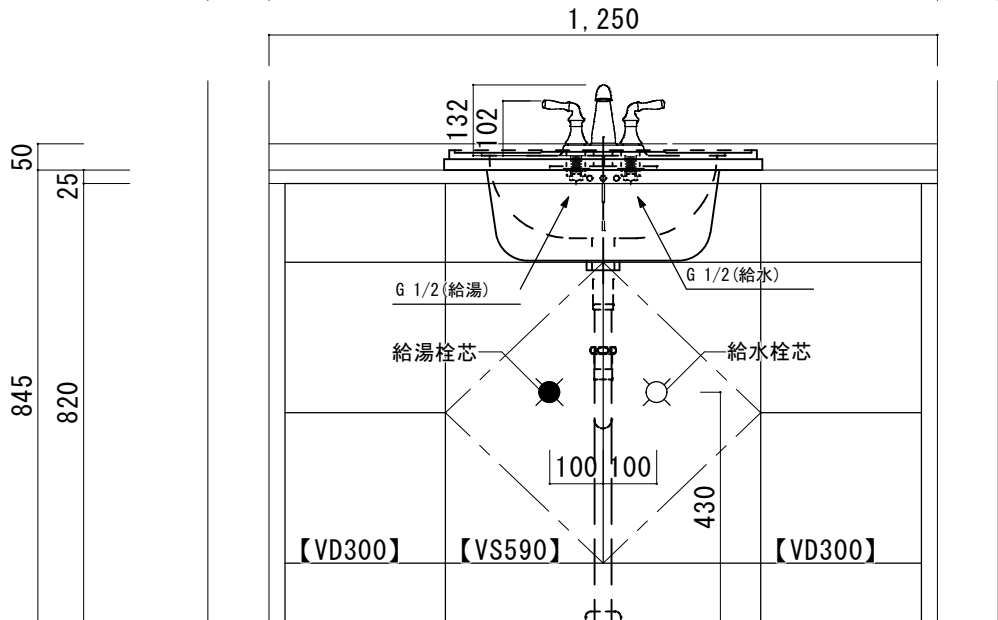

アクリル人工大理石カウンター仕様

カウンターサイズ	W1250 (Wall to wallタイプ)
カウンター材種	アクリル人大カウンター
キャビネット	ホワイト塗装orトリュフ塗装
ボウル	タケエア洗面ボウル
水栓セット	KOHLER K-393-N4-〇〇
排水トラップ	ホップアップドレイン + Sトラップ (KL床排水)
キャビネットツマミ	別途選択
備考	

アクリル人工大理石断面図