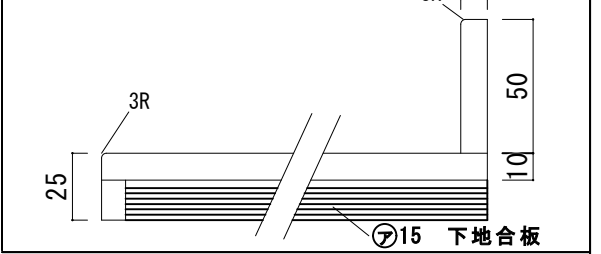

アクリル人工大理石カウンター仕様

カウンターサイズ	W1250 (Wall to wallタイプ)
カウンター材種	アクリル人大カウンター
キャビネット	ホワイト塗装orトリュフ塗装
ボウル	タケエア洗面ボウル
水栓セット	KOHLER K-393-N4-〇〇
排水トラップ	ホップアップドレイン + Sトラップ (KL床排水)
キャビネットツマミ	別途選択
備考	

アクリル人工大理石断面図