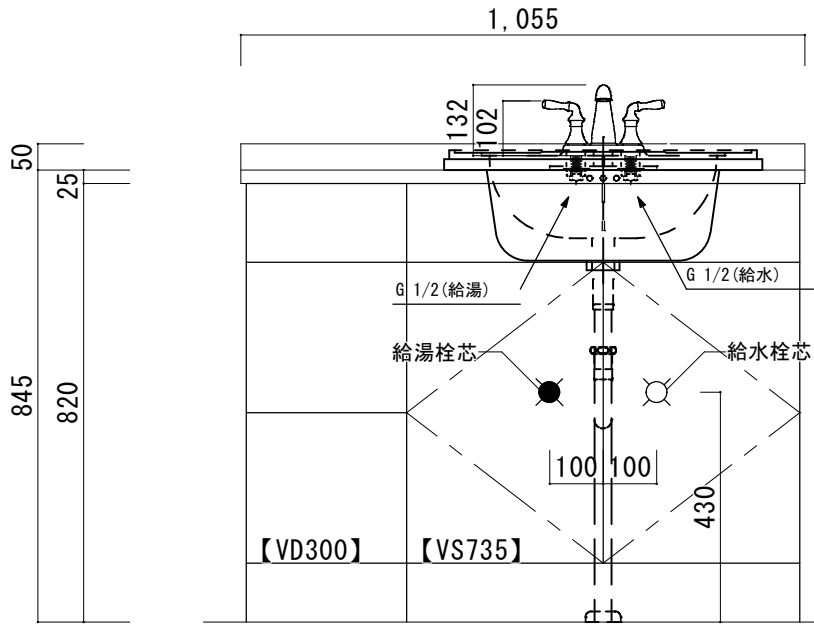

アクリル人工大理石カウンター仕様

カウンターサイズ	W1055R
カウンター材種	アクリル人大カウンター
キャビネット	ホワイト塗装orトリュフ塗装
ボウル	多クエア洗面ボウル
水栓セット	KOHLER K-393-N4-〇〇
排水トラップ	ホップアップドレイン + Sトラップ (KL床排水)
キャビネットツマミ	別途選択
備考	

アクリル人工大理石断面図

HOWDY

DATE 2024.02.01

DRAWER A

UPDATE

PROJECT

TITLE

ハウディー洗面詳細図 W1055R

SCALE

A3 1:10

No. S5

R4AWS-1055R