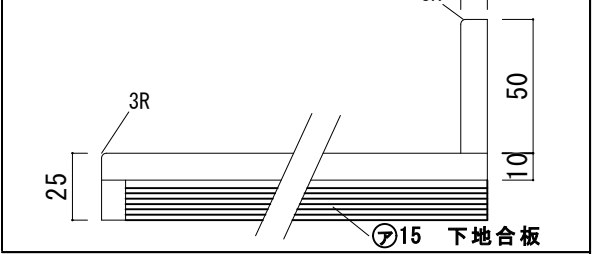

アクリル人工大理石カウンター仕様

カウンターサイズ	W1355
カウンター材種	アクリル人大カウンター
キャビネット	ホワイト塗装orトリュフ塗装
ボウル	多クエア洗面ボウル
水栓セット	KOHLER K-393-N4-〇〇
排水トラップ	ホップアップドレイン + Sトラップ (KL床排水)
キャビネットツマミ	別途選択
備考	

アクリル人工大理石断面図