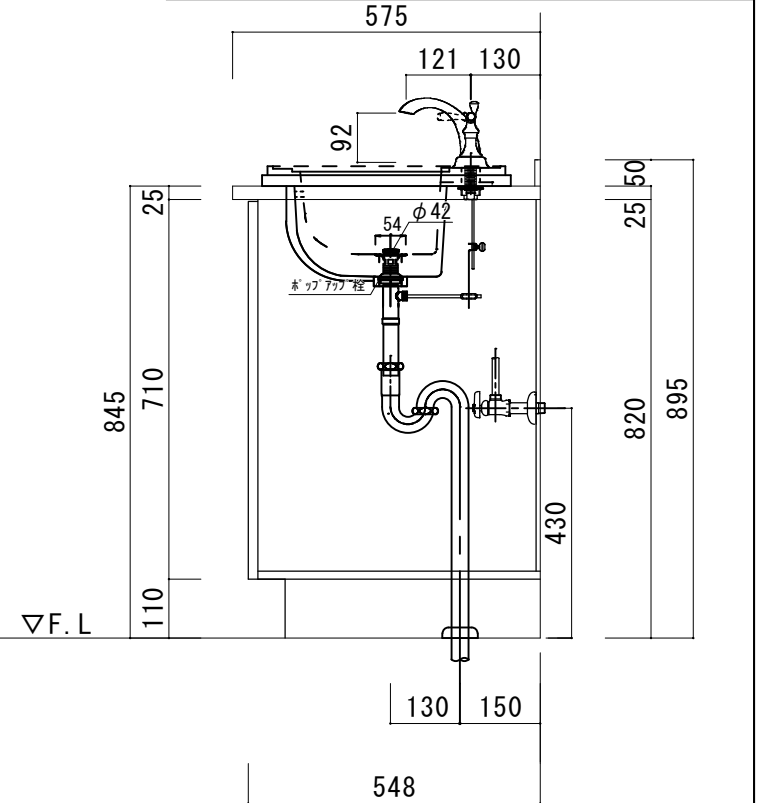

アクリル人工大理石カウンター仕様

カウンターサイズ	W755
カウンター材種	アクリル人大カウンター
キャビネット	ホワイト塗装orトリュフ塗装
ボウル	スクエア洗面ボウル
水栓セット	KOHLER K-393-N4-〇〇
排水トラップ	ホップアップドレイン + Sトラップ (KL床排水)
キャビネットツマミ	別途選択
備考	

アクリル人工大理石断面図

HOWDY

DATE 2024.02.01
DRAWER A

UPDATE

PROJECT

TITLE
ハウディー洗面詳細図 W755

SCALE
A3 1:10

No. S1
R4AWS-755

アクリル人工大理石カウンター仕様

カウンターサイズ	W1055L
カウンター材種	アクリル人大カウンター
キャビネット	ホワイト塗装orトリュフ塗装
ボウル	スクエア洗面ボウル
水栓セット	KOHLER K-393-N4-〇〇
排水トラップ	ホップアップドレイン + Sトラップ (KL床排水)
キャビネットツマミ	別途選択
備考	

アクリル人工大理石断面図

HOWDY

DATE	2024.02.01	UPDATE		PROJECT	
DRAWER	A				

TITLE
ハウディー洗面詳細図 W1055L

SCALE
A3 1:10
No. S4
R4AWS-1055L

アクリル人工大理石カウンター仕様

カウンターサイズ	W1055R
カウンター材種	アクリル人大カウンター
キャビネット	ホワイト塗装orトリュフ塗装
ボウル	多クエア洗面ボウル
水栓セット	KOHLER K-393-N4-〇〇
排水トラップ	ホップアップドレイン + Sトラップ (KL床排水)
キャビネットツマミ	別途選択
備考	

SCALE

A3 1:10

No. S5

R4AWS-1055R

アクリル人工大理石カウンター仕様

カウンターサイズ	W1210
カウンター材種	アクリル人大カウンター
キャビネット	ホワイト塗装orトリュフ塗装
ボウル	スクエア洗面ボウル
水栓セット	KOHLER K-393-N4-〇〇
排水トラップ	ホップアップドレイン + Sトラップ (KL床排水)
キャビネットツマミ	別途選択
備考	

アクリル人工大理石カウンター仕様