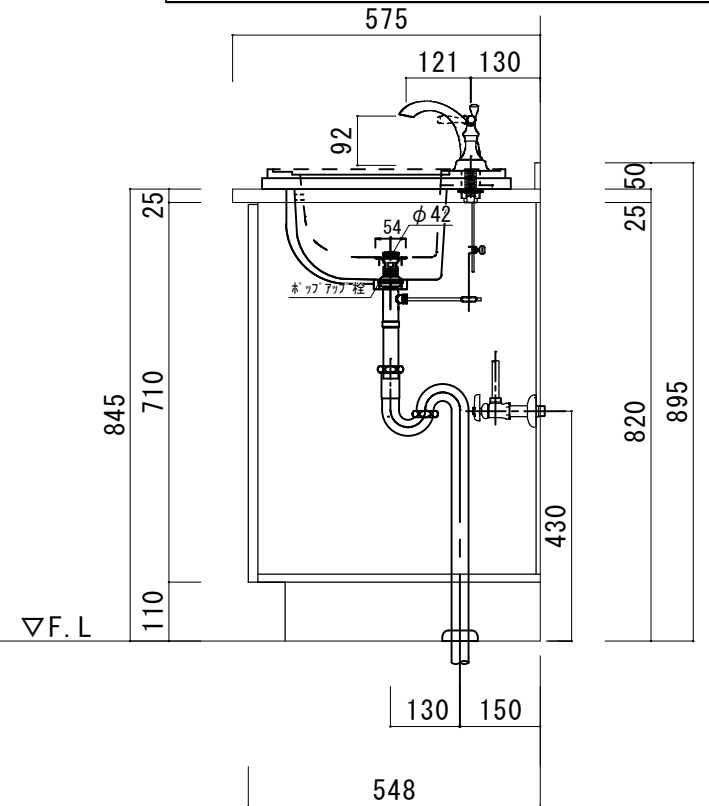

アクリル人工大理石カウンター仕様

カウンターサイズ	W755
カウンター材種	アクリル人大カウンター
キャビネット	ホワイト塗装orトリュフ塗装
ボウル	スクエア洗面ボウル
水栓セット	KOHLER K-393-N4-〇〇
排水トラップ	ホップアップドレイン + Sトラップ (KL床排水)
キャビネットツマミ	別途選択
備考	

アクリル人工大理石断面図

HOWDY

DATE 2024.02.01
DRAWER A

UPDATE

PROJECT

TITLE
ハウディー洗面詳細図 W755

SCALE
A3 1:10

No. S1
R4AWS-755

アクリル人工大理石カウンター仕様

カウンターサイズ	W1055L
カウンター材種	アクリル人大カウンター
キャビネット	ホワイト塗装orトリュフ塗装
ボウル	スクエア洗面ボウル
水栓セット	KOHLER K-393-N4-〇〇
排水トラップ	ホップアップドレイン + Sトラップ (KL床排水)
キャビネットツマミ	別途選択
備考	

アクリル人工大理石断面図

HOWDY

DATE	2024.02.01	UPDATE		PROJECT	
DRAWER	A				

TITLE
ハウディー洗面詳細図 W1055L

SCALE
A3 1:10
No. S4
R4AWS-1055L

アクリル人工大理石カウンター仕様

カウンターサイズ	W1055R
カウンター材種	アクリル人大カウンター
キャビネット	ホワイト塗装orトリュフ塗装
ボウル	多クエア洗面ボウル
水栓セット	KOHLER K-393-N4-〇〇
排水トラップ	ホップアップドレイン + Sトラップ (KL床排水)
キャビネットツマミ	別途選択
備考	

SCALE

A3 1:10

No. S5

R4AWS-1055R

アクリル人工大理石カウンター仕様

カウンターサイズ	W1210
カウンター材種	アクリル人大カウンター
キャビネット	ホワイト塗装orトリュフ塗装
ボウル	スクエア洗面ボウル
水栓セット	KOHLER K-393-N4-〇〇
排水トラップ	ホップアップドレイン + Sトラップ (KL床排水)
キャビネットツマミ	別途選択
備考	

アクリル人工大理石カウンター仕様