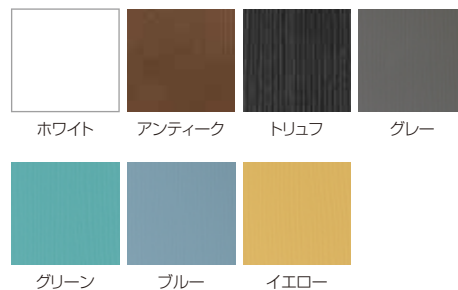

塗装バリエーション

開き戸

調整丁番

引戸/引き手

レール

モノナイトドア用

木製ツマミ

発注に関して

- 内部ドアはドアパネルのみの価格、折戸はドアパネル、レール、金物、取手のセット価格です。
- 枠は別途発注となります。

「枠等」はP185~193をご参照ください。

「図面集」は当社Webサイトの「カタログ・図面ダウンロード」ページよりご参照ください。