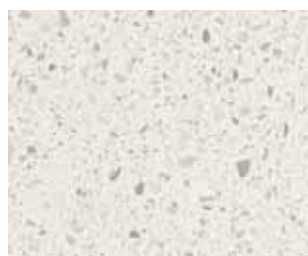

ヌガー 6600

サイズ(mm)	価格
755×575×13	¥127,300
910×575×13	¥133,700
1210×575×13	¥151,200
1355×575×13	¥157,100
2ボウル 1500×575×13	¥162,200