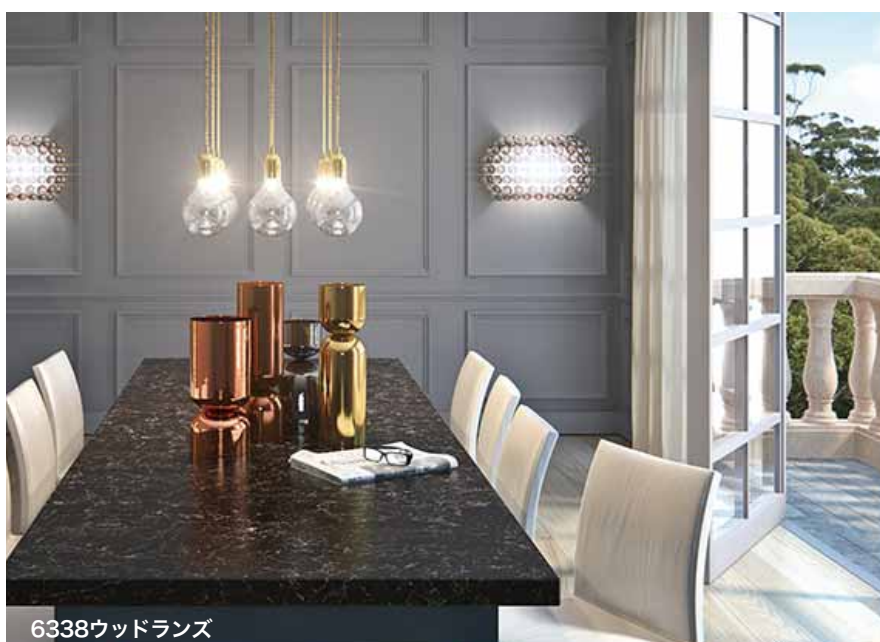

深い味わいと光沢の美しさが魅力の天然石、クォーツが主原料のシーザーストーン
 コストパフォーマンスに優れたアクリル人工大理石。お好みのカウンターをお選びください。

シーザーストーン

●天然素材（水晶）から生まれた人工石 受注発注品納期：5週間

6003 コースタルグレー

6131 ビアンコドリフト

6338 ウッドランズ

6003 コースタルグレー

6131 ビアンコドリフト