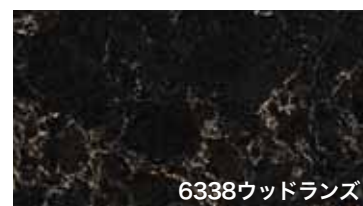

深い味わいと光沢の美しさが魅力の天然石、クォーツが主原料のシーザーストーン
 コストパフォーマンスに優れたアクリル人工大理石。お好みのカウンターをお選びください。

シーザーストーン

●天然素材（水晶）から生まれた人工石 受注発注品納期：5週間

6003 コースタルグレー

6131 ビアンコドリフト

6338 ウッドランズ

6003 コースタルグレー

6131 ビアンコドリフト

6338 ウッドランズ

コースタルグレー 6003

| サイズ(mm) | 価格 |
|---------------------|----------|
| 755×575×13 | ¥140,600 |
| 910×575×13 | ¥148,300 |
| 1210×575×13 | ¥167,900 |
| 1355×575×13 | ¥173,800 |
| 2ボウル 1500×575×13 | ¥178,700 |