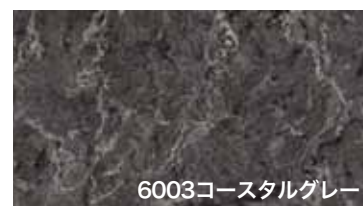

深い味わいと光沢の美しさが魅力の天然石、クォーツが主原料のシーザーストーン
 コストパフォーマンスに優れたアクリル人工大理石。お好みのカウンターをお選びください。

シーザーストーン

●天然素材（水晶）から生まれた人工石 受注発注品納期：5週間

6003 コースタルグレー

6131 ビアンコドリフト

6338 ウッドランズ

6003 コースタルグレー

6131 ビアンコドリフト

6338 ウッドランズ

コースタルグレー 6003

| サイズ(mm) | 価格 |
|---------------------|----------|
| 755×575×13 | ¥140,600 |
| 910×575×13 | ¥148,300 |
| 1210×575×13 | ¥167,900 |
| 1355×575×13 | ¥173,800 |
| 2ボウル 1500×575×13 | ¥178,700 |